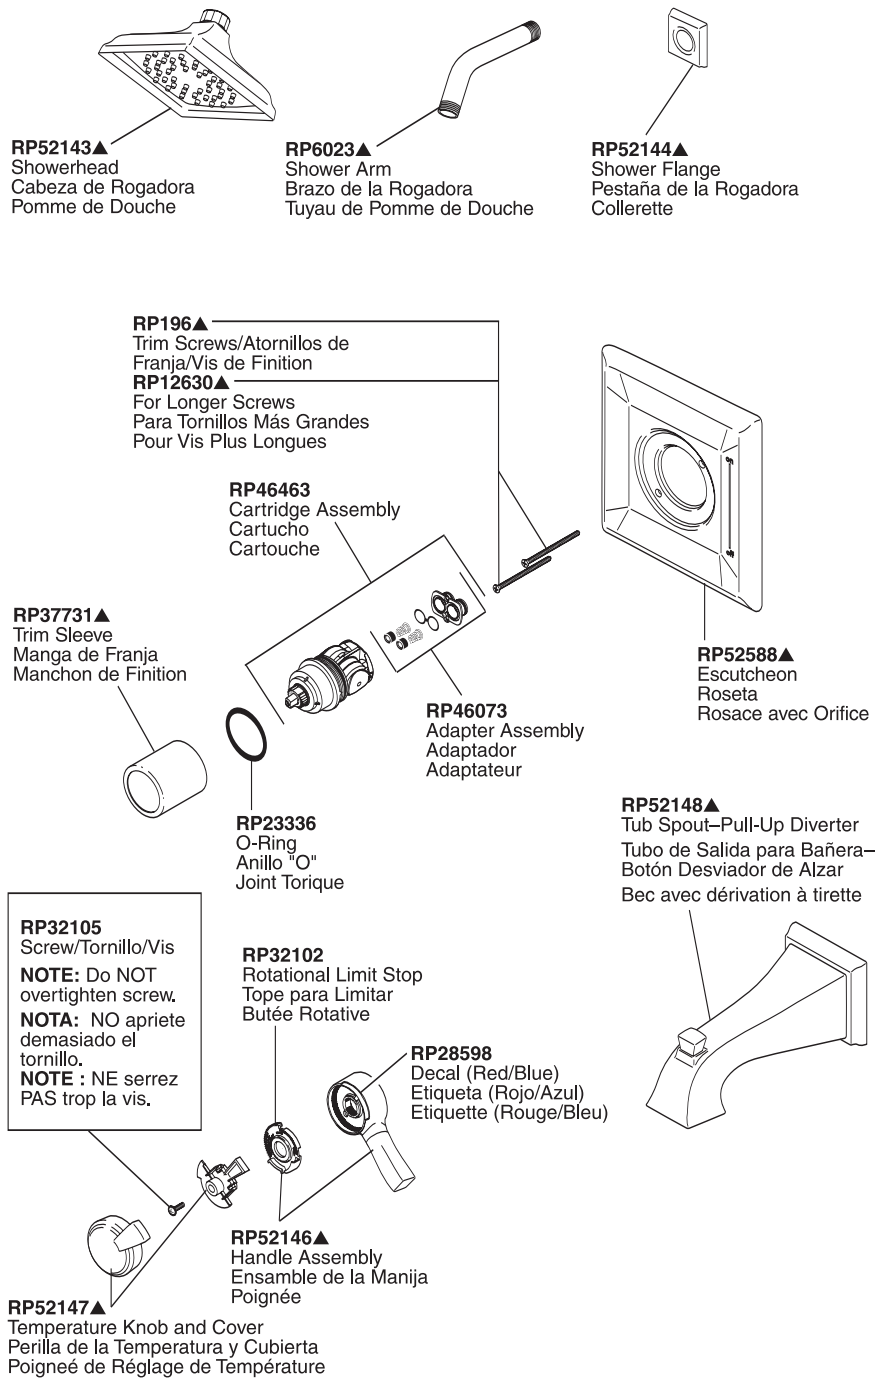

Dryden™ Tub/Shower Trim Garniture pour Bain/Douche Dryden™

Adorno Dryden™ para Bañera/Ducha

Model/Modelo/Modèle T17051, T17251 & T17451 Series/Series/Seria

Dryden™
Tub/Shower

Refer to handle and rough-in sections for additional information. / Refiérase a las secciones de las manijas y la tubería interna para información adicional. / Référez-vous aux sections manette et brut pour plus d'information.