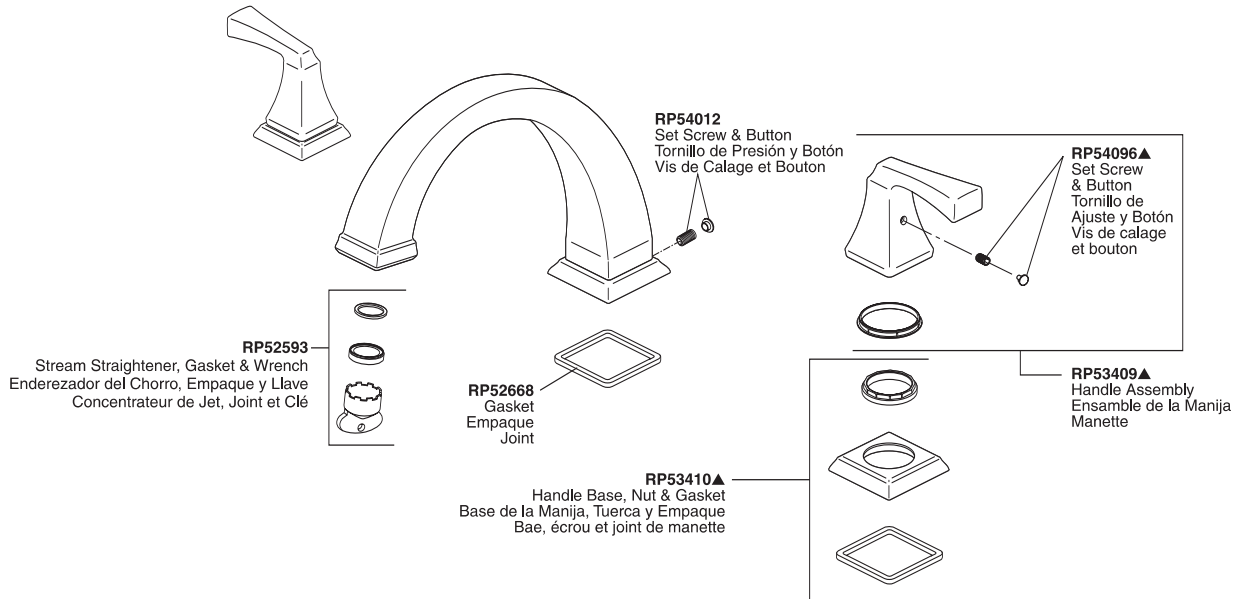

Dryden™ Single-Handle Lavatory Faucet

Robinerie de Toilette à Manette Simple Dryden™

Llave Monomando Dryden™ para Lavamanos

Model/Modelo/Modèle 551 Series/Series/Seria

Dryden™ Lavatory

▲Specify finish / Especifica el Acabado / Précisez le fini

Dryden™ Single-Handle Lavatory Faucet

Robinetterie de Toilette à Manette Simple Dryden™

Llave Monomando Dryden™ para Lavamanos

Model/Modelo/Modèle 751 Series/Series/Seria

Dryden™ Lavatory

▲Specify finish / Especificque el Acabado / Précisez le fini

DRYDEN™ LAVATORY

Dryden™ Roman Tub Trim Garniture de Bain Romain Dryden™

Adorno Dryden™ para Bañera Romana

Models/Modelos/Modèles T2751 & T4751 Series/Series/Seria

Model / Modelo / Modèle T2751

Model / Modelo / Modèle T4751