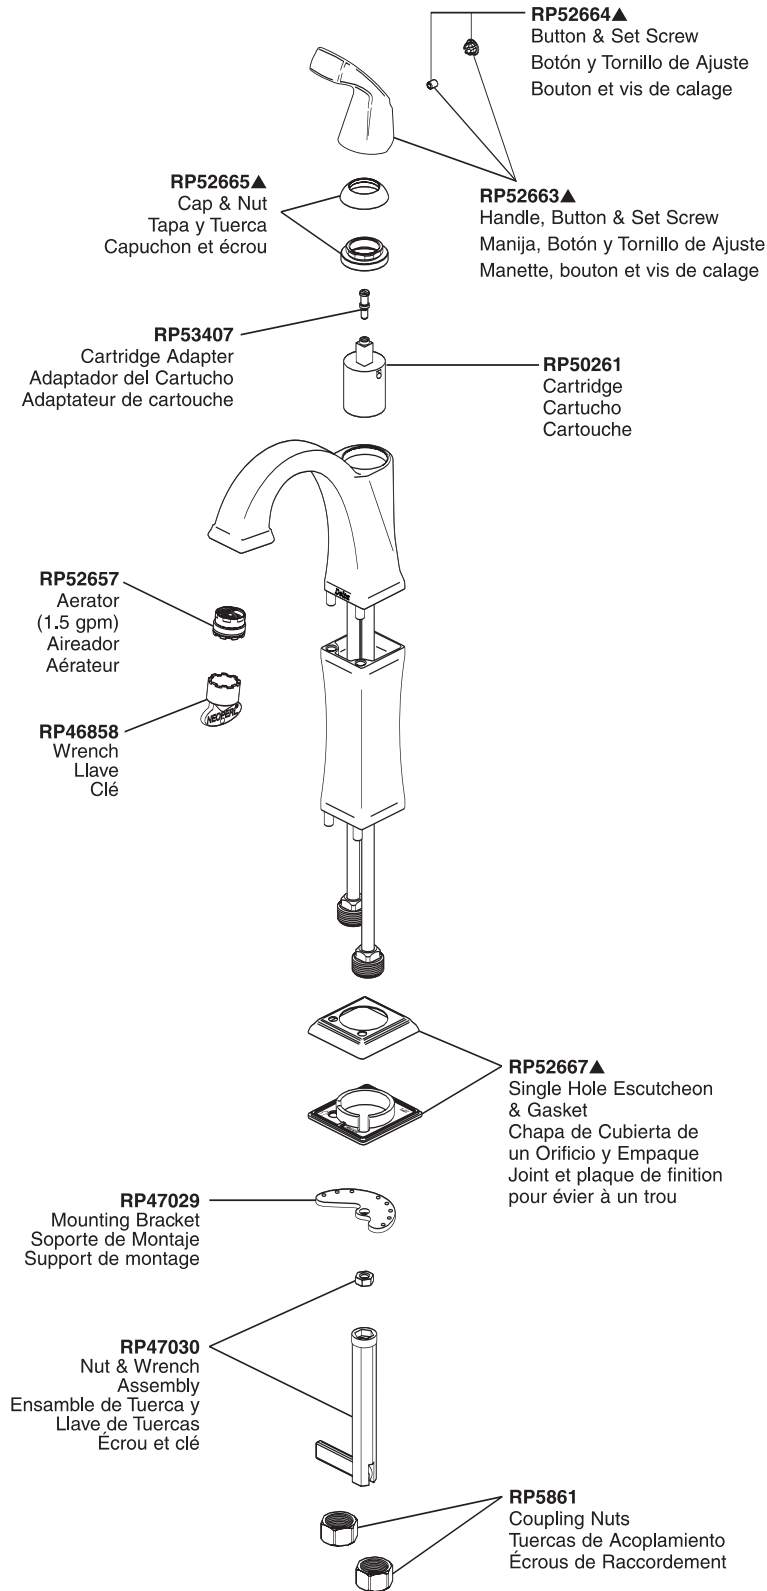

Dryden™ Single-Handle Lavatory Faucet

Robinerie de Toilette à Manette Simple Dryden™

Llave Monomando Dryden™ para Lavamanos

Model/Modelo/Modèle 551 Series/Series/Seria

Dryden™ Lavatory

▲Specify finish / Especifica el Acabado / Précisez le fini

Dryden™ Single-Handle Lavatory Faucet

Robinetterie de Toilette à Manette Simple Dryden™

Llave Monomando Dryden™ para Lavamanos

Model/Modelo/Modèle 751 Series/Series/Seria

Dryden™ Lavatory

▲Specify finish / Especificque el Acabado / Précisez le fini