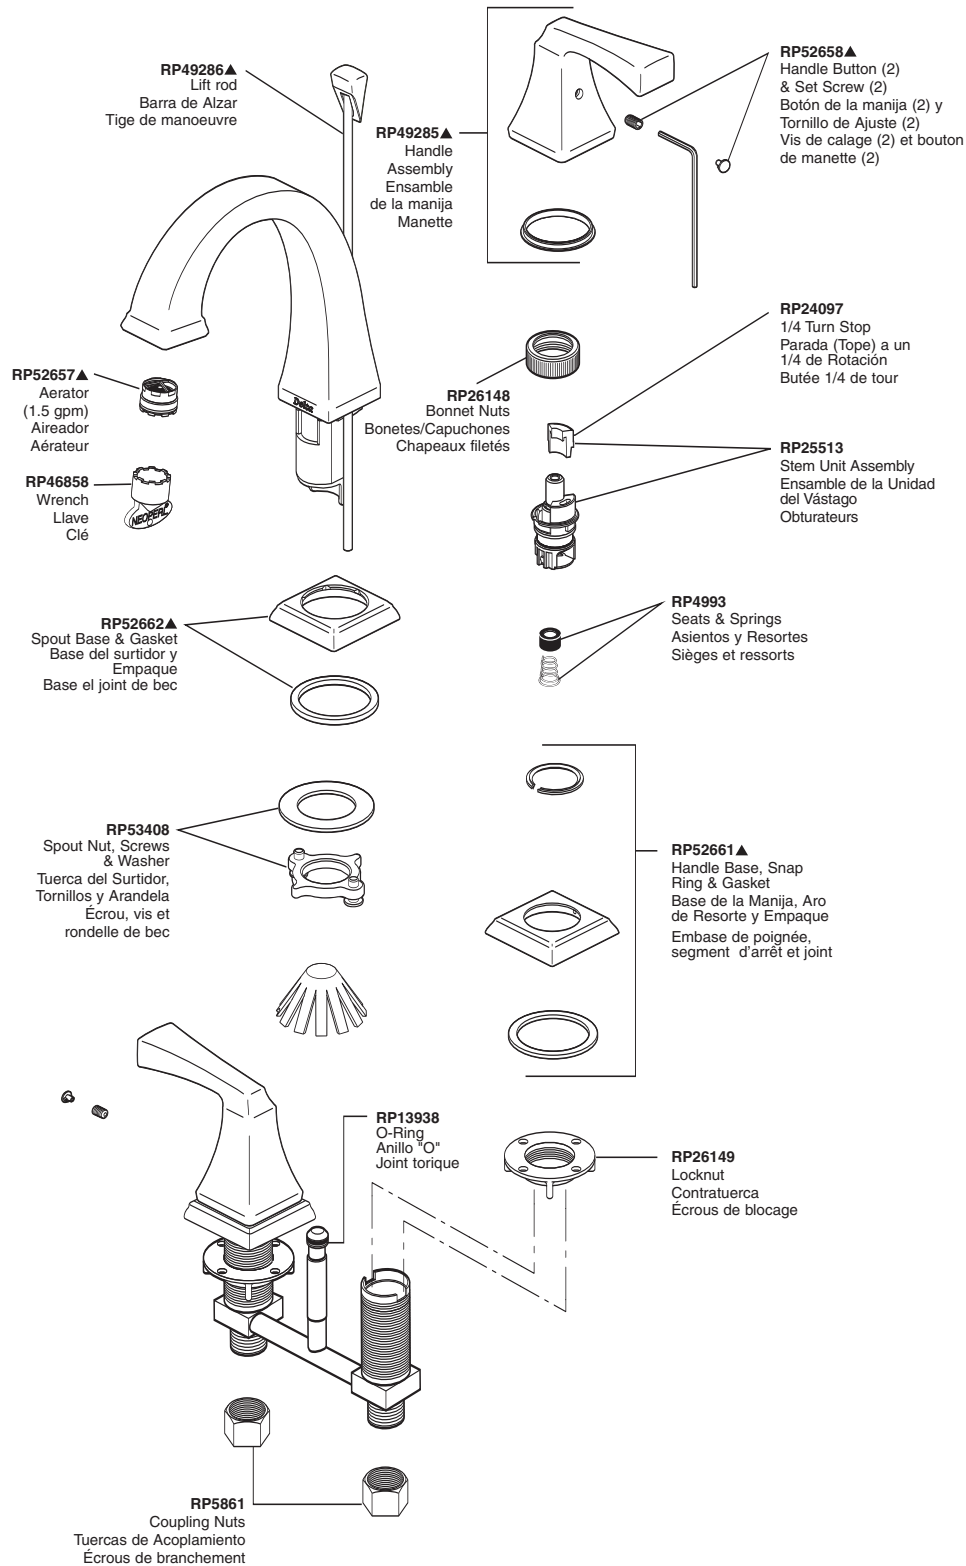

Dryden™ Two Handle Lavatory Faucet

Robinet de Toilette à Manette Double Dryden™

Llave Dryden™ de Dos Manijas para Lavamanos

Model/Modelo/Modèle 4551 Series/Series/Seria

Dryden™ Lavatory

▲Specify finish / Especificque el Acabado / Précisez le fini