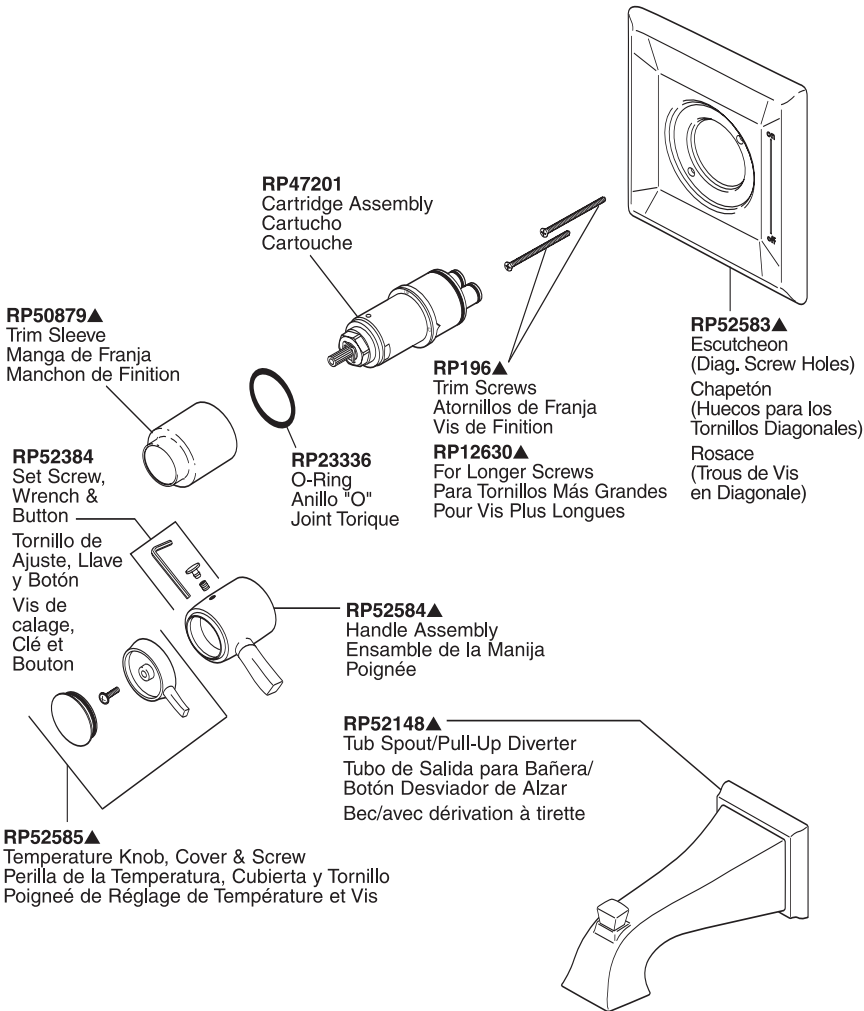

Dryden™
Tub/Shower

Refer to handle and rough-in sections for additional information. / Refiérase a las secciones de las manijas y la tubería interna para información adicional. /
Référez-vous aux sections manette et brut pour plus d'information.

Dryden™ Tub/Shower

RP52143▲
Showerhead
Cabeza de Regadera
Pomme de Douche

RP6023▲
Shower Arm
Brazo de Regadera
Tuyau de Pomme de Douche

RP52144▲
Shower Flange
Pestaña de la Regadera
Collerette

RP47201
Cartridge Assembly
Cartucho
Cartouche

RP50879▲
Trim Sleeve
Manga de Franja
Manchon de Finition

RP52384
Set Screw,
Wrench &
Button
Tornillo de
Ajuste, Llave
y Botón
Vis de
calage,
Clé et
Bouton

RP23336
O-Ring
Anillo "O"
Joint Torique

RP196▲
Trim Screws
Atornillos de Franja
Vis de Finition