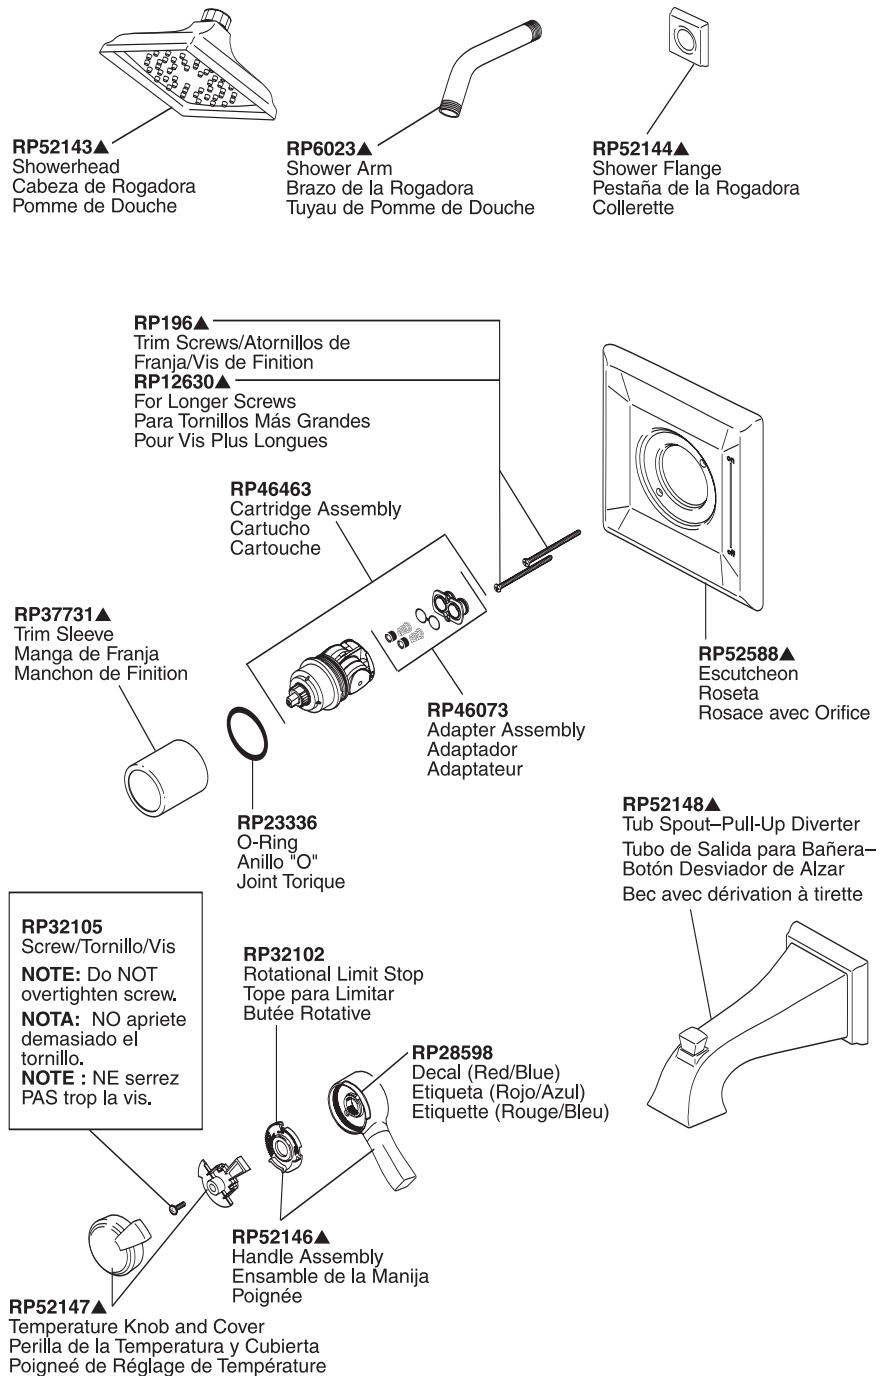

Adorno Dryden™ para Bañera/Ducha

Models/Modelos/Modèles T14051, T14251 & T14451 Series/Series/Seria

Dryden™ Tub/Shower

Refer to handle and rough-in sections for additional information. / Refiérase a las secciones de las manijas y la tubería interna para información adicional. / Référez-vous aux sections manette et brut pour plus d'information.

Dryden™
Tub/Shower

Refer to handle and rough-in sections for additional information. / Refiérase a las secciones de las manijas y la tubería interna para información adicional. /
Référez-vous aux sections manette et brut pour plus d'information.