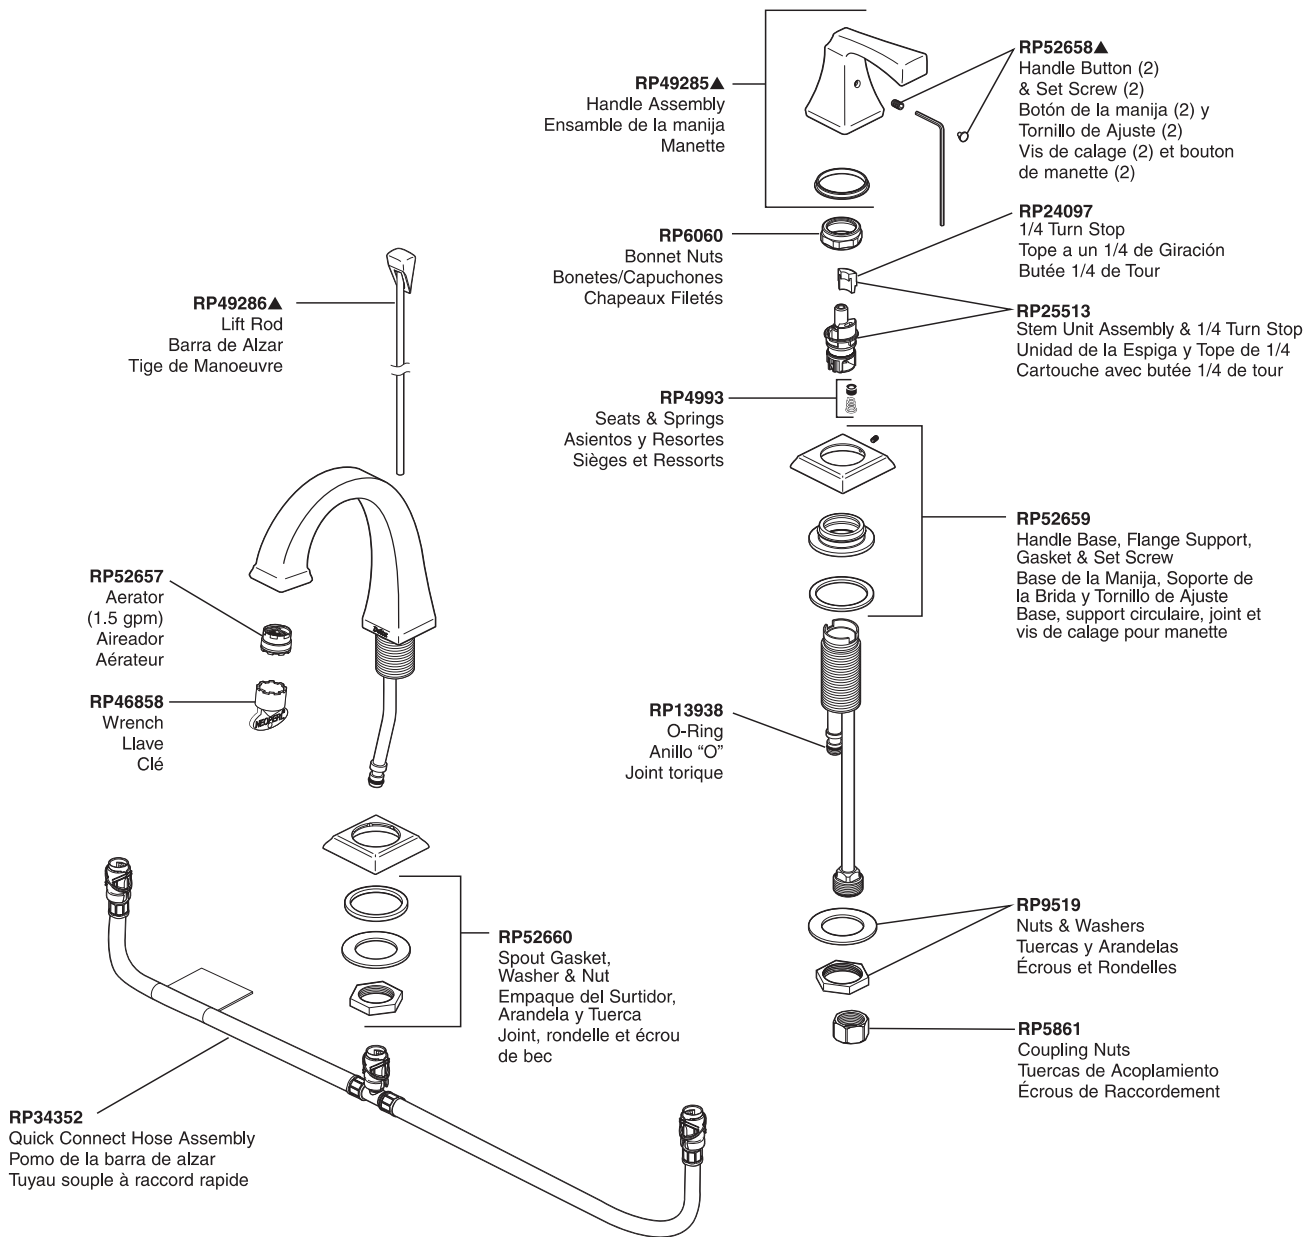

Dryden™ Two Handle Lavatory Faucet

Robinet de Toilette à Manette Double Dryden™

Llave Dryden™ de Dos Manijas para Lavamanos

Model/Modelo/Modèle 3551 Series/Series/Seria

Dryden™ Lavatory

▲Specify finish / Especificque el Acabado / Précisez le fini

DRYDEN™ LAVATORY

Download from www.Somanuals.com. All Manuals Search And Download.