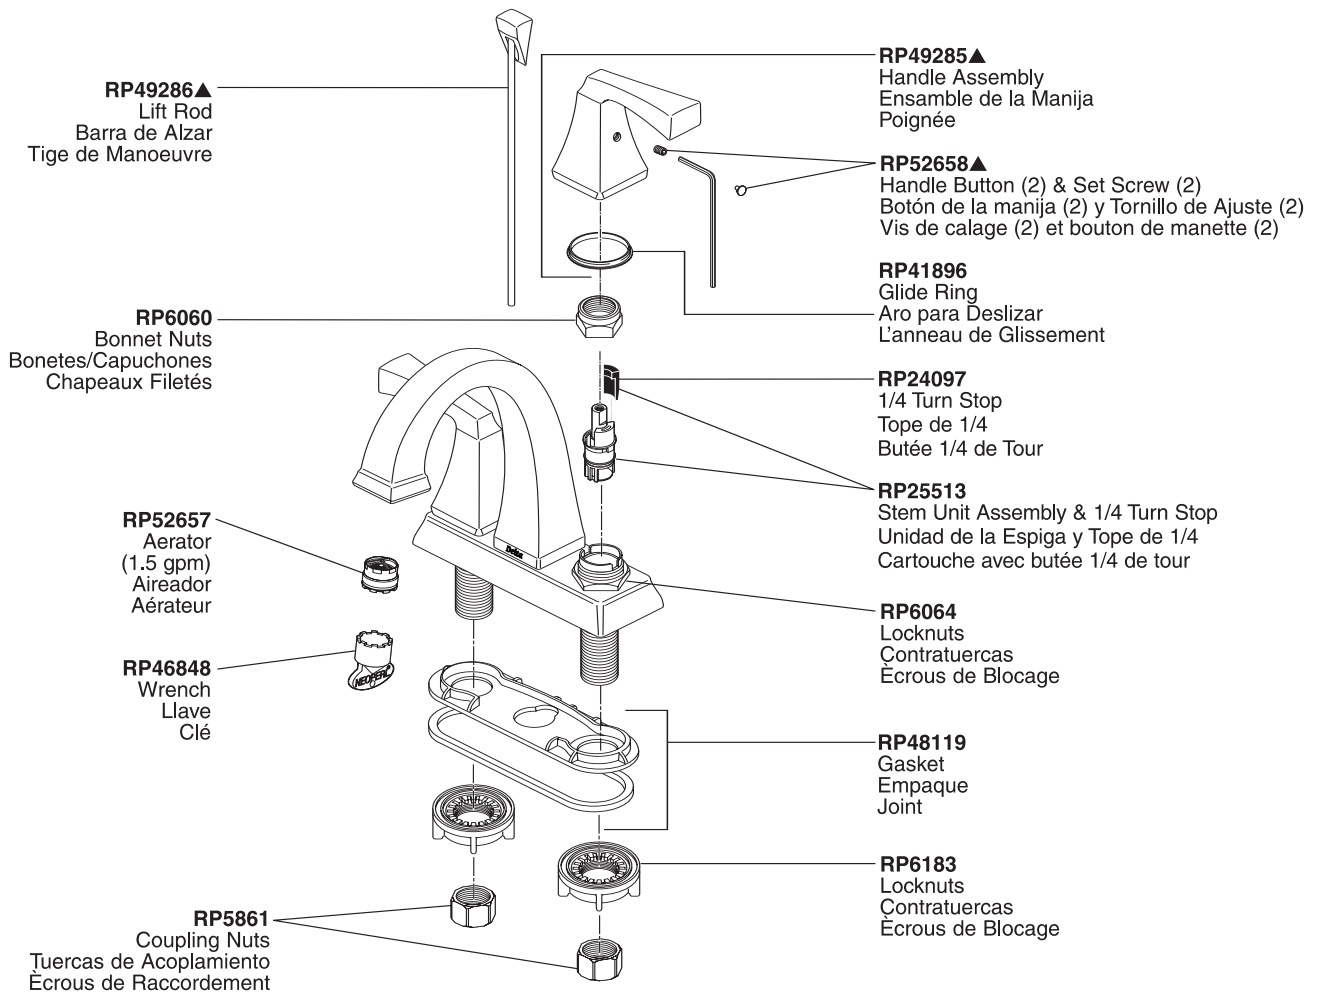

Dryden™ Two Handle Lavatory Faucet

Robinet de Toilette à Manette Double Dryden™

Llave Dryden™ de Dos Manijas para Lavamanos

Model/Modelo/Modèle 2551 Series/Series/Seria

Dryden™ Lavatory

▲Specify finish / Especificque el Acabado / Précisez le fini

DRYDEN™ LAVATORY

Download from www.Somanuals.com. All Manuals Search And Download.

Dryden™ Two Handle Lavatory Faucet

Robinet de Toilette à Manette Double Dryden™

Llave Dryden™ de Dos Manijas para Lavamanos

Model/Modelo/Modèle 4551 Series/Series/Seria

Dryden™ Lavatory

▲Specify finish / Especificque el Acabado / Précisez le fini

Dryden™ Two Handle Lavatory Faucet

Robinet de Toilette à Manette Double Dryden™

Llave Dryden™ de Dos Manijas para Lavamanos

Dryden™ Single-Handle Lavatory Faucet

Robinerie de Toilette à Manette Simple Dryden™

Llave Monomando Dryden™ para Lavamanos

Model/Modelo/Modèle 551 Series/Series/Seria

Dryden™ Lavatory

▲Specify finish / Especifica el Acabado / Précisez le fini