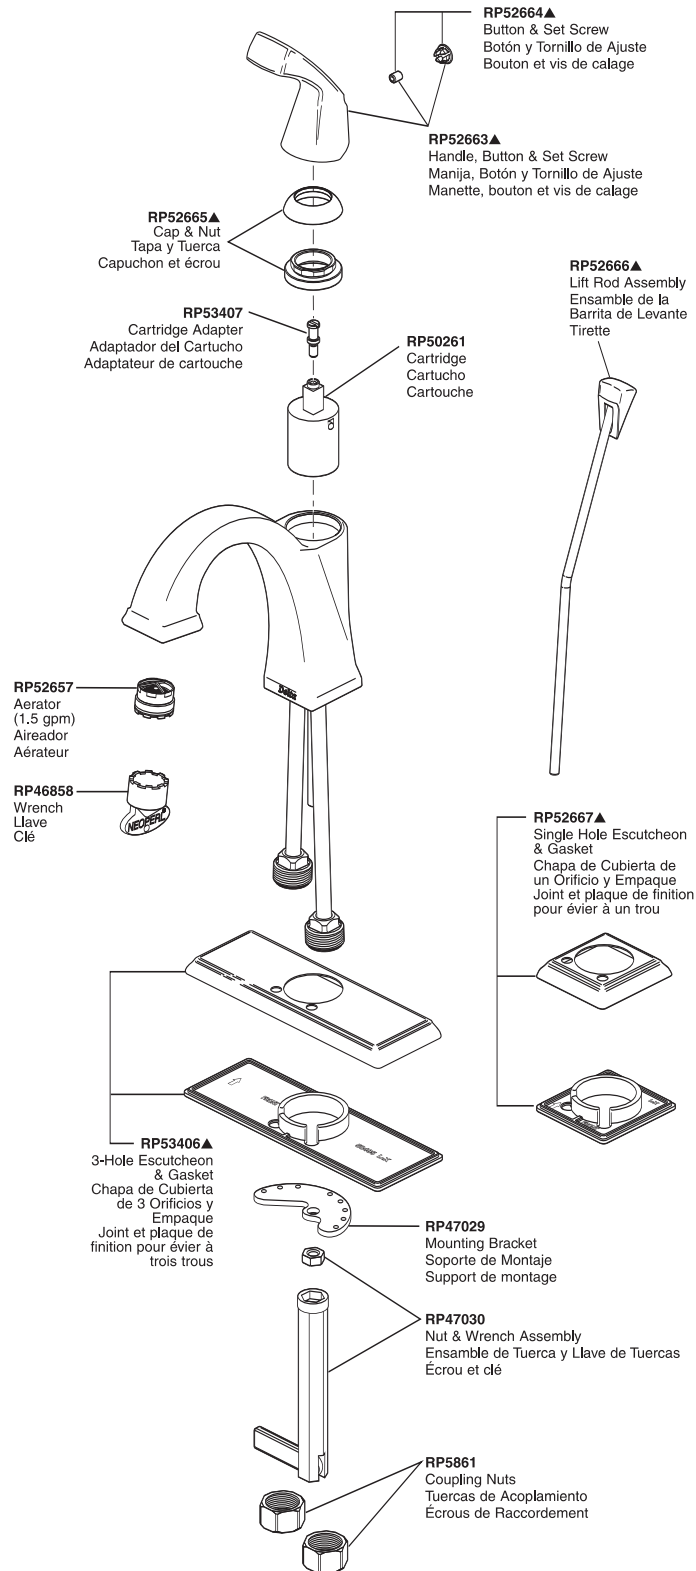

Dryden™ Single-Handle Lavatory Faucet

Robinerie de Toilette à Manette Simple Dryden™

Llave Monomando Dryden™ para Lavamanos

Model/Modelo/Modèle 551 Series/Series/Seria

Dryden™ Lavatory

▲Specify finish / Especifica el Acabado / Précisez le fini

Dryden™ Single-Handle Lavatory Faucet

Robinetterie de Toilette à Manette Simple Dryden™

Llave Monomando Dryden™ para Lavamanos

Model/Modelo/Modèle 751 Series/Series/Seria

Dryden™ Lavatory

▲Specify finish / Especificque el Acabado / Précisez le fini

RP52148▲
Tub Spout/Pull-Up Diverter
Tubo de Salida para Bañera/
Botón Desviador de Alzar
Bec/avec dérivation à tirette

RP52585▲
Temperature Knob, Cover & Screw
Perilla de la Temperatura, Cubierta y Tornillo
Poignée de Réglage de Température et Vis