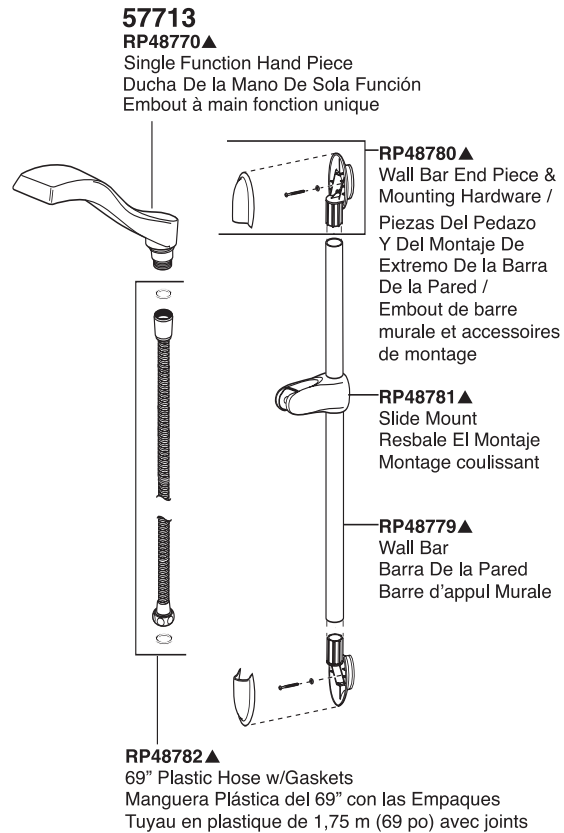

Wall Mount Hand Shower Douchette Murale

Ducha de Mano con Montaje de Pared

Models/Modelos/Modèles 57513 & 57713 Series/Series/Seria

▲Specify finish / Especificque el Acabado / Précisez le fini