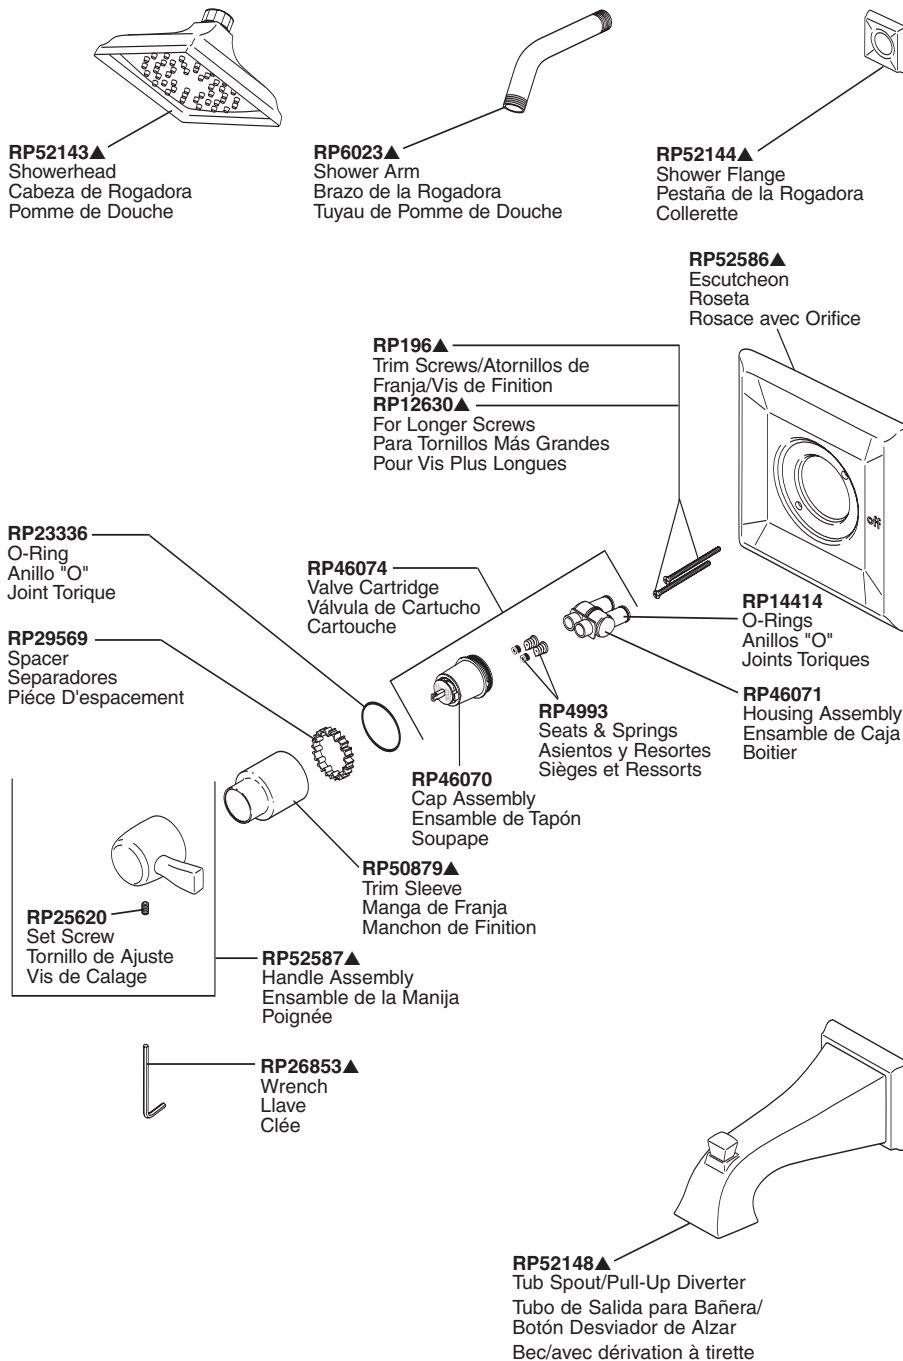

Dryden™ Tub/Shower Trim Garniture pour Bain/Douche Dryden™

Adorno Dryden™ para Bañera/Ducha

Models/Modelos/Modèles T14051, T14251 & T14451 Series/Series/Seria

Dryden™ Tub/Shower

Refer to handle and rough-in sections for additional information. / Refiérase a las secciones de las manijas y la tubería interna para información adicional. / Référez-vous aux sections manette et brut pour plus d'information.

▲Specify finish / Especificque el Acabado / Précisez le fini