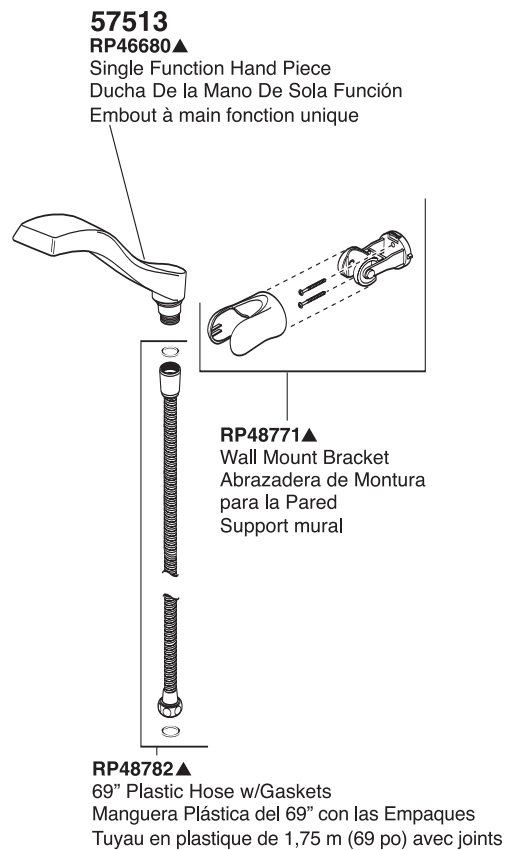

Wall Mount Hand Shower Douchette Murale

Ducha de Mano con Montaje de Pared

Models/Modelos/Modèles 57513 & 57713 Series/Series/Seria

▲Specify finish / Especificque el Acabado / Précisez le fini