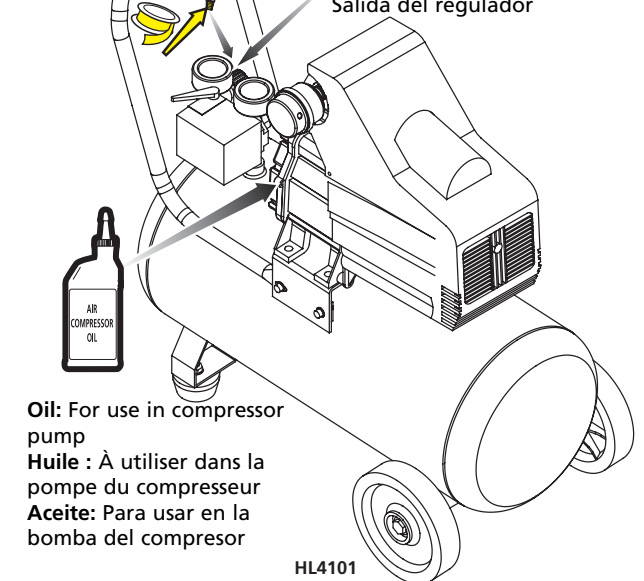

Mount hose reel to wall or other rigid fixture close to air compressor.
Monter le dévidoir au mur ou à toute autre fixture rigide près du compresseur d'air.
Monte el carrete para manguera en la pared o en otro montaje rígido cerca del compresor de aire.