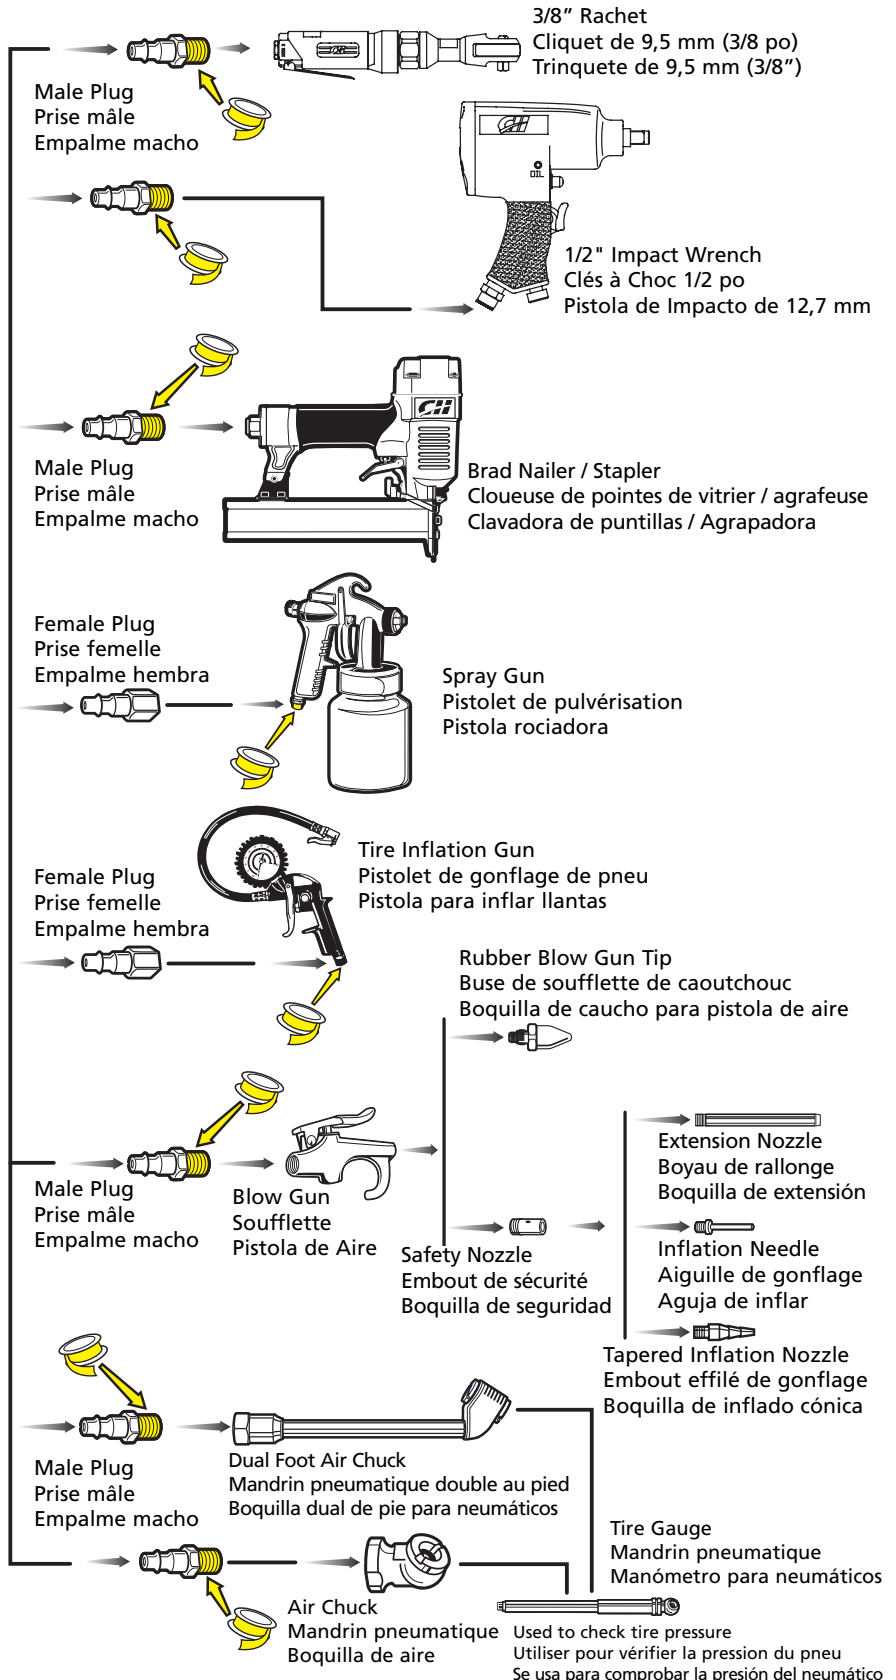

Mount hose reel to wall or other rigid fixture close to air compressor.
Monter le dévidoir au mur ou à toute autre fixture rigide près du compresseur d'air.
Monte el carrete para manguera en la pared o en otro montaje rígido cerca del compresor de aire.