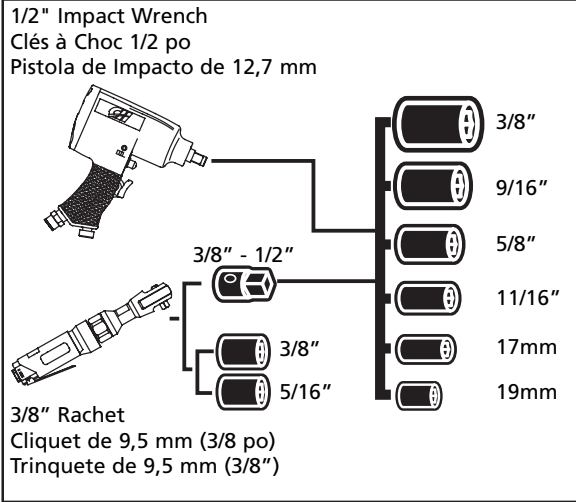

APPLY THREAD TAPE TO THREADED CONNECTIONS TO HELP ELIMINATE AIR LEAKS
= APPLIQUER DU RUBAN FILETÉ AUX RACCORDS FILETÉS POUR AIDER À ÉLIMINER LES FUITES D'AIR
CINTA PARA ROSCAS A LAS CONEXIONES ROSCADAS PARA AYUDAR A ELIMINAR PÉRDIDAS DE AIRE

OIL: FOR USE WITH CHISEL, IMPACT WRENCH AND NAILER/STAPLER. REFER TO OWNERS MANUAL FOR PROPER USE.
HUILE : À UTILISER AVEC UN BURIN, UNE CLÉ À CHOC ET LES CLOUEUSE/AGRAFEUSE. SE REPORTER AU MANUEL DU PROPRIÉTAIRE POUR UNE BONNE UTILISATION DU PRODUIT.
ACEITE: PARA USAR CON CINCELES, LLAVES DE IMPACTO Y CLAVADORAS/AGRAPADORAS. PARA EL USO APROPIADO REFIÉRASE AL MANUAL DEL USUARIO.

SOCKET SET-UP INSTRUCTIONS
INSTRUCTIONS D'INSTALLATION DES DOUILLES
INSTRUCCIONES DE MONTAJE DE LLAVE DE CUBO