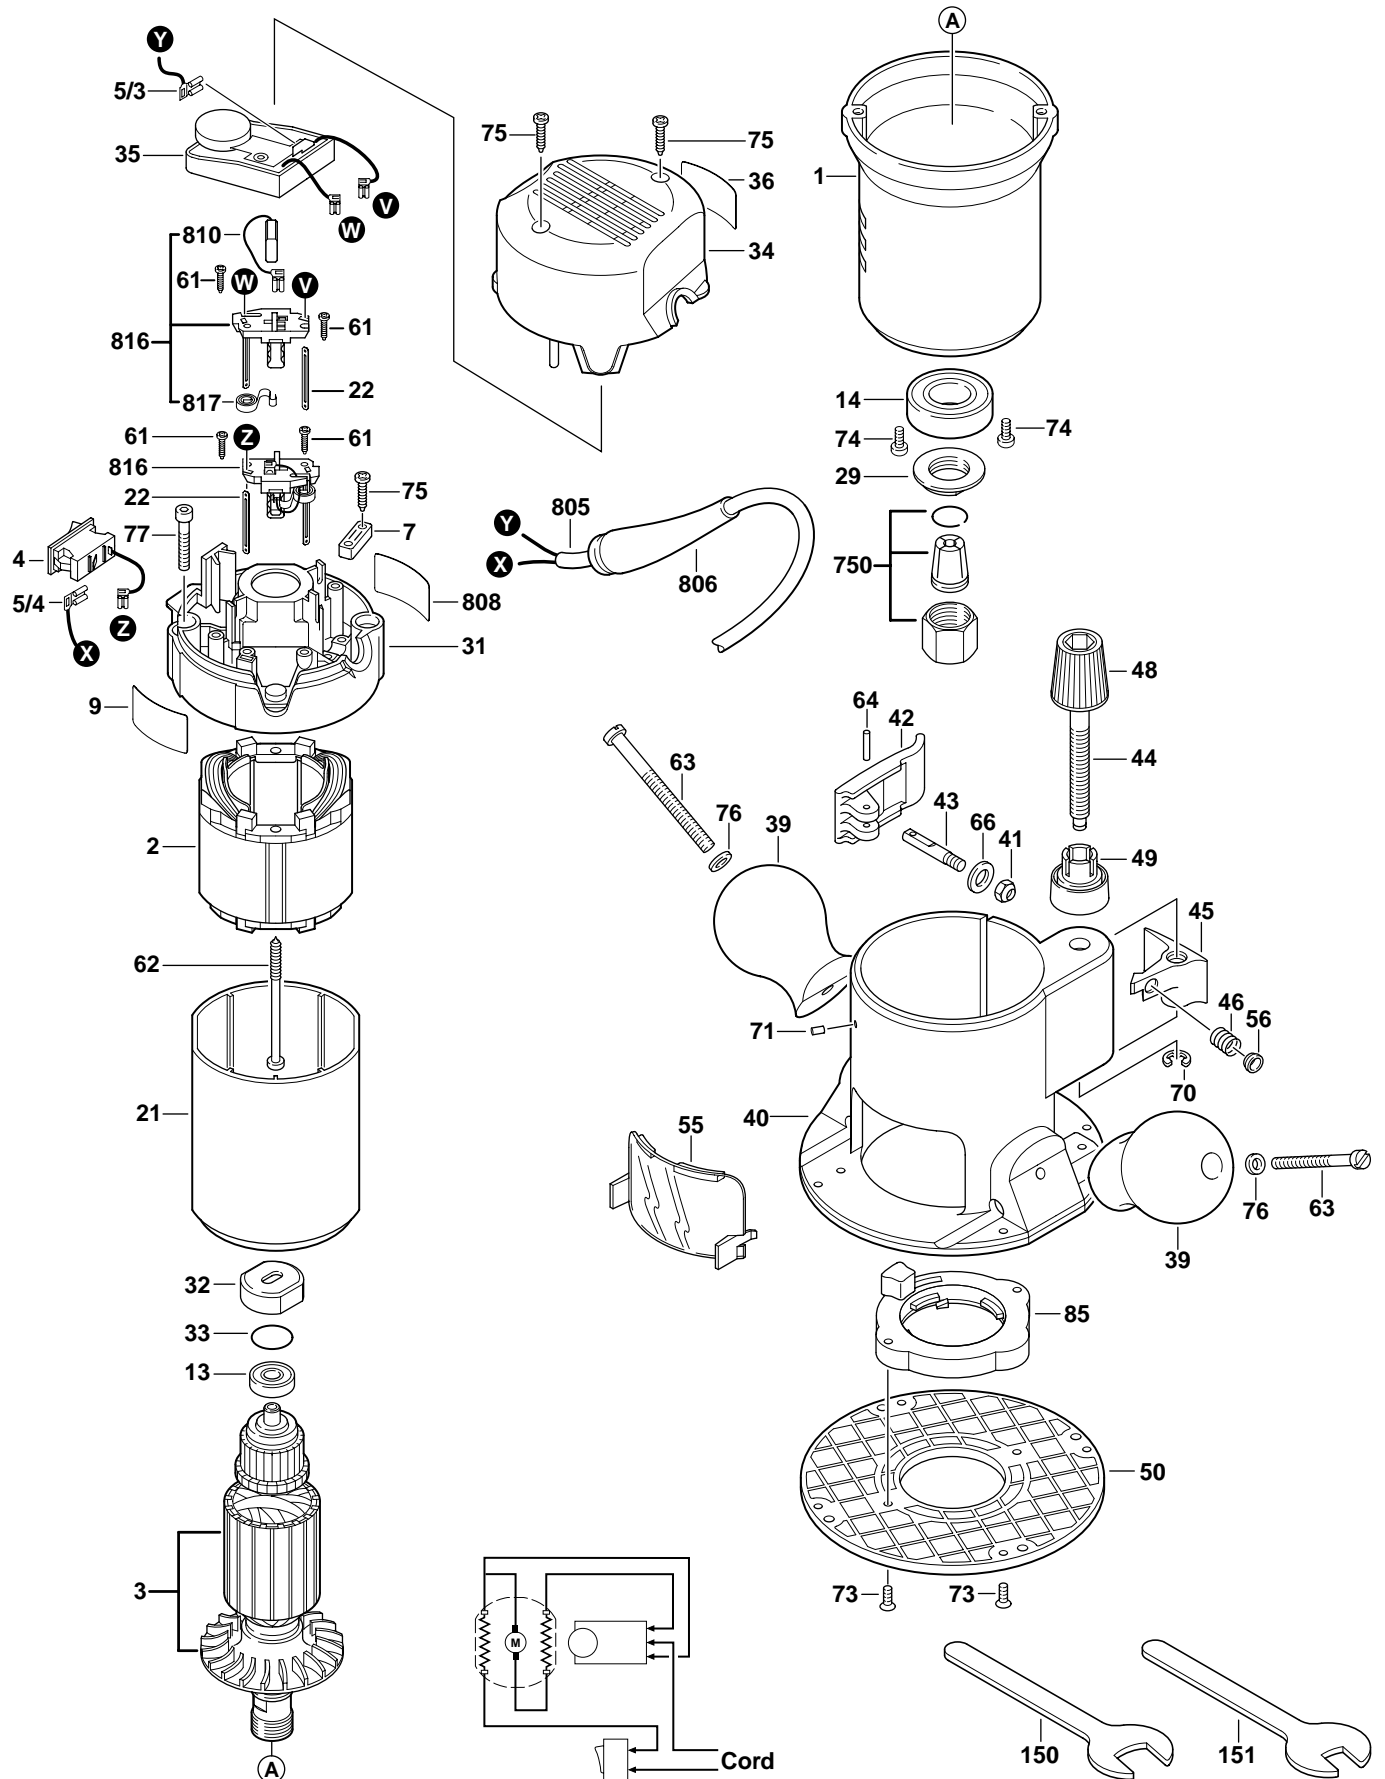

BOSCH

July 1998
INDUSTRIAL

SHOP ROUTER
Model 0601617739

1617EVS

1617EVS SHOP ROUTER

Pos.	Part Number	Description {Qty.}	F/C	Pos.	Part Number	Description {Qty.}	F/C
1	2 610 991 364	Motor Housing	71	49	2 610 993 577	Indicator	9
2	3 604 220 569	Field 120V	22	50	2 610 991 381	Sub Base	88
3	3 604 011 620	Armature w/Fan 120V	AW	55	2 610 991 389	Chip Shield	9
4	2 610 991 376	Switch On/Off 120V	15	56	2 610 991 372	Cap	9
5/3	3 601 352 502	Terminal	10	61	2 910 611 006	Screw {4}	89
5/4	3 601 352 501	Terminal	10	62	2 610 991 306	Screw {2}	89
7	2 601 035 001	Cord Clamp	89	63	2 910 011 219	Screw {2}	89
9	2 610 993 069	Label "1617EVS"	9	64	2 917 571 079	Pin	66
13	3 600 905 513	Ball Bearing	60	66	2 918 660 004	Washer	65
14	3 600 905 512	Ball Bearing	61	70	2 610 996 054	Retaining Ring	89
21	2 610 991 373	Baffle	24	71	2 610 994 492	Pin	66
22	1 604 477 005	Terminal {2}	10	73	2 910 861 120	Screw {6}	89
29	2 610 993 582	Nut	89	74	2 910 641 120	Screw {2}	89
31	2 610 991 366	Rear Housing	71	75	2 910 611 020	Screw {4}	89
32	2 610 991 375	Bearing Sleeve	82	76	2 916 011 013	Washer {2}	65
33	1 900 210 115	O-Ring	78	77	2 910 141 166	Screw {2}	89
34	2 610 993 593	Motor Housing Cover	70	85	2 610 991 370	Adaptor	9
35	1 607 233 136	Speed Control	17	150	2 610 992 417	Wrench 24mm	9
36	2 610 994 107	Label "Warning"	9	151	2 610 991 388	Wrench 16mm	9
39	2 610 991 387	Handle {2}	74	750	2 610 906 283	1/4" Collet	91
40	2 610 991 379	Base	88	750.1	2 610 906 287	3/8" Collet	91
41	1 613 300 006	Nut	89	750.2	2 610 906 284	1/2" Collet	91
42	2 610 991 382	Lever	81	805	3 604 460 560	Cord 120V 16/2	11
43	2 610 991 383	Screw	89	806	3 600 703 512	Strain Relief	11
44	2 610 991 384	Rod	87	808	3 601 119 856	Nameplate	9
45	2 610 991 385	Lever	81	810	3 604 321 514	Brush Set	26
46	2 610 991 371	Spring	27	816	3 604 336 506	Brush & Holder Set (2ea.)	25
48	2 610 993 576	Knob	63	817	3 604 652 501	Brush Spring Set	27