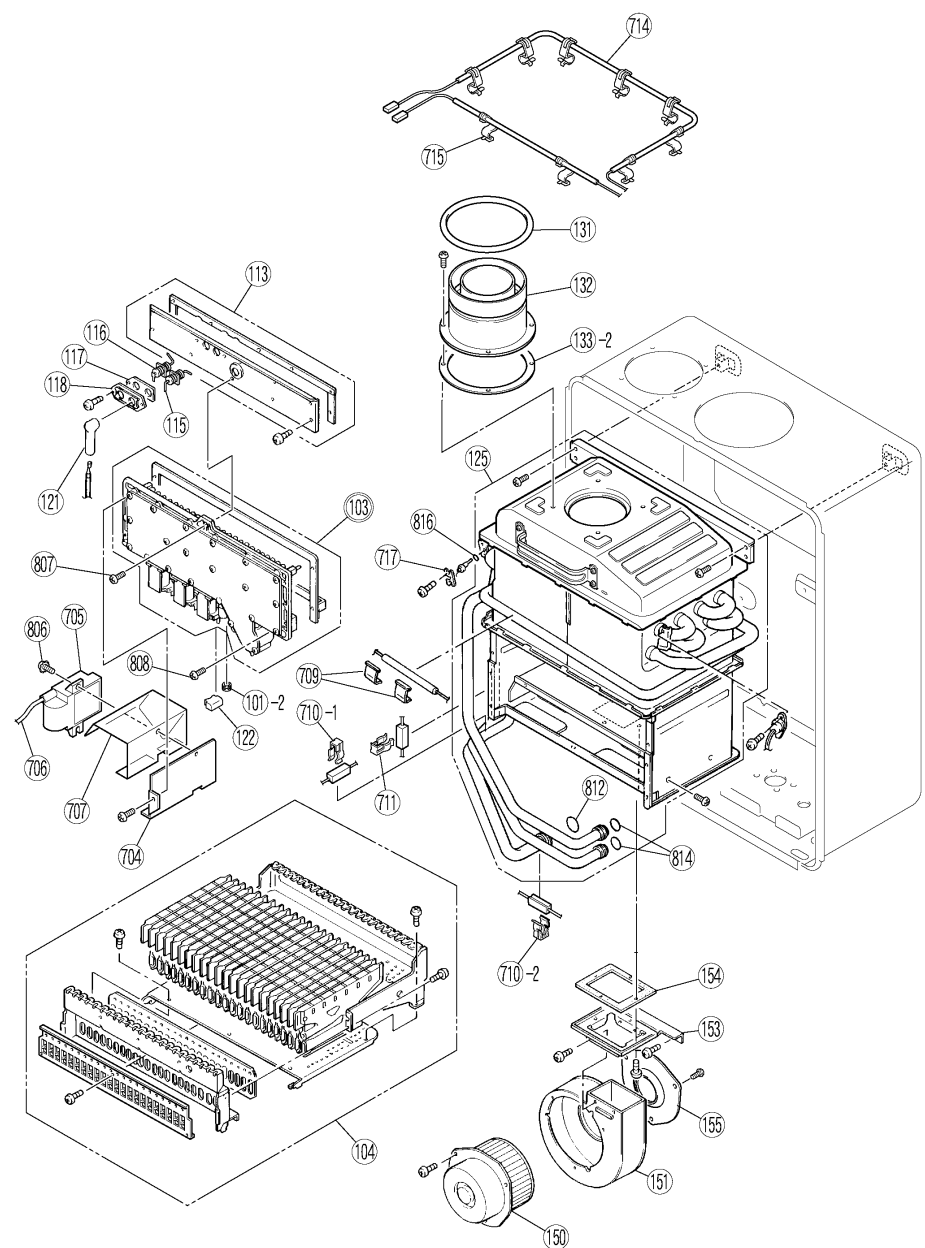

EXPLODED VIEW - CABINET

EXPLODED VIEW - INTERNALS

EXPLODED VIEW - INTERNALS

EXPLODED VIEW - ELECTRICAL

PARTS LIST

Number	Description	Parts Number	Quantity		Number	Description	Parts Number	Quantity		Number	Description	Parts Number	Quantity	
			705 (Indoor)	705 (Indoor-ASME)				705 (Indoor)	705 (Indoor-ASME)				705 (Indoor)	705 (Indoor-ASME)
001	Casing Assembly	701022-150	1	1	131	Flue Outlet Vent Packing	701022-191	1	1	717	Thermistor Clip	701022-095	1	1
002	Heat Protection Plate	701022-154	1	1	132	Flue Outlet Vent Assembly	701022-192	1	1	718	Frost Sensing Switch	701022-223	1	1
004	Front Panel Assembly	701022-155	1	1	133	φ 100 Packing	701022-193	2	2	720	Fuse Harness	701022-224	1	1
005	Remote Controller Packing	701022-159	1	1	150	Blower Motor	701022-194	1	1	721	Power Supply Harness	701022-226	1	1
007	Wall Fitting Bracket	701022-160	2	2	151	Fan Casing Assembly	701022-195	1	1	722	Ignitor Harness	701022-227	1	1
010	Front Panel Packing-Top	701022-162	2	2	153	Fan Connecting Bracket	701022-197	1	1	723	Sensor Harness	701022-228	1	1
011	Front Panel Packing-Side	701022-163	2	2	154	Fan Connecting Packing	701022-198	1	1	724	Power Cord	701022-107	1	1
012	Connection Reinforcement Panel	701022-164	1	1	155	φ 39 Bell Mouth	701022-199	1	1	725	Remote Controller	701022-229	1	1
013	Bag for Installation Manual	701022-165	1	1	400	Water Inlet (3/4"NPT)	701022-069	1	1	726	Remote Controller Bracket	701022-231	1	1
014	Seal Packing	701022-023	1	1	401	Plug Band	701022-200	1	1	800	Screw	701022-122	4	4
015	Rubber Bushing	701022-008	1	1	402	Water Filter Assembly	701022-082	1	1	801	Washer	701022-232	4	4
017	Rubber Bushing	701022-020	1	1	405	Water Flow Control Assembly Kit	701022-203	1	1	802	Screw	701022-233	2	2
018	Reinforcement Plate	701022-166	1	1	406	Rectifier	701022-204	1	1	803	Washer	701022-128	7	7
019	Air Intake Vent	701022-167	1	1	407	Bypass-Servo Assembly	701022-074	1	1	804	Screw	701022-234	10	10
020	φ 100 Seal Plate	701022-168	1	1	408	Stop Bracket	701022-075	2	2	805	Screw	701022-121	8	8
021	Duct Bracket	701022-169	2	2	409	Water Flow Servo Cover	701022-205	1	1	806	Screw	701022-235	1	1
022	Fan Rectifier	701022-170	1	1	410	Hot Water Outlet (3/4"NPT)	701022-206	1	1	807	Screw	701022-236	5	5
100	Gas Connection (3/4"NPT)	701022-027	1	1	411	Plug Band	701022-207	1	1	808	Screw	701022-237	2	2
101	Screw	701022-171	2	2	412	Drain Valve	701022-081	1	1	809	Screw	701022-238	3	3
102	Gas Control Kit	701022-172	1	1	413	Stop Bracket	701022-208	1	1	810	Screw	701022-125	1	1
103	Manifold Assembly-A (LPG)	701022-173	1	1	700	PCB	701022-209	1	1	811	O-ring	701022-137	1	1
103	Manifold Assembly-B (Nat.G)	701022-174	1	1	701	Surge Protector	701022-210	1	1	812	O-ring	701022-133	3	3
104	Burner Unit Assembly(Nat.G)	701022-175	1	1	702	PCB Cover-Front	701022-211	1	1	813	O-ring	701022-134	1	1
104	Burner Unit Assembly(LPG)	701022-153	1	1	703	PCB Cover-Side	701022-088	1	1	814	O-ring	701022-135	2	2
113	Combustion Chamber Front Plate	701022-182	1	1	704	Ignitor Bracket	701022-213	1	1	815	O-ring	701022-136	1	1
114	Combustion Chamber Front Plate Packing	701022-183	1	1	705	Ignitor	701022-091	1	1	816	O-ring	701022-130	2	2
115	Electrode Kit	701022-036	1	1	706	High Tension Cord	701022-214	1	1	817	Packing	701022-239	1	1
116	Flame Rod Kit	701022-184	1	1	707	Ignitor Cover	701022-215	1	1	820	Screw	701022-240	2	2
117	Electrode Packing	701022-185	1	1	708	120V Anti Frost Heater Assembly	701022-216	1	1	821	Screw	701022-241	1	1
118	Electrode Holder	701022-039	1	1	709	Anti Frost Heater Clip	701022-102	2	2	822	Screw	701022-141	4	4
121	Electrode Sleeve	701022-093	1	1	710	Anti Frost Heater Clip	701022-151	2	2	823	Screw	701022-242	2	2
122	Solenoid Valve Cover	701022-186	1	1	711	Anti Frost Heater Clip	701022-218	1	1	824	Screw	701022-142	3	3
123	Upper Combustion Chamber Packing	701022-187	1	1	712	120V Valve Heater Assembly	701022-219	2	2	888	Manual	315897-000	1	1
124	Lower Combustion Chamber Packing	701022-188	1	1	714	Thermal Fuse Harness	701022-221	1	1	889	Installation Manual (Tech Sheet)	701022-244	1	1
125	Heat Exchanger Kit	701022-189	1	-	715	Thermal Fuse Clip	701022-222	9	9	-	Package Spec Sheet	701022-246	1	1
125	Heat Exchanger Kit(ASME)	701022-158	-	1	716	Thermistor	701022-120	2	2	-	Manual 3/4" Gas Control Valve	701022-247	1	1