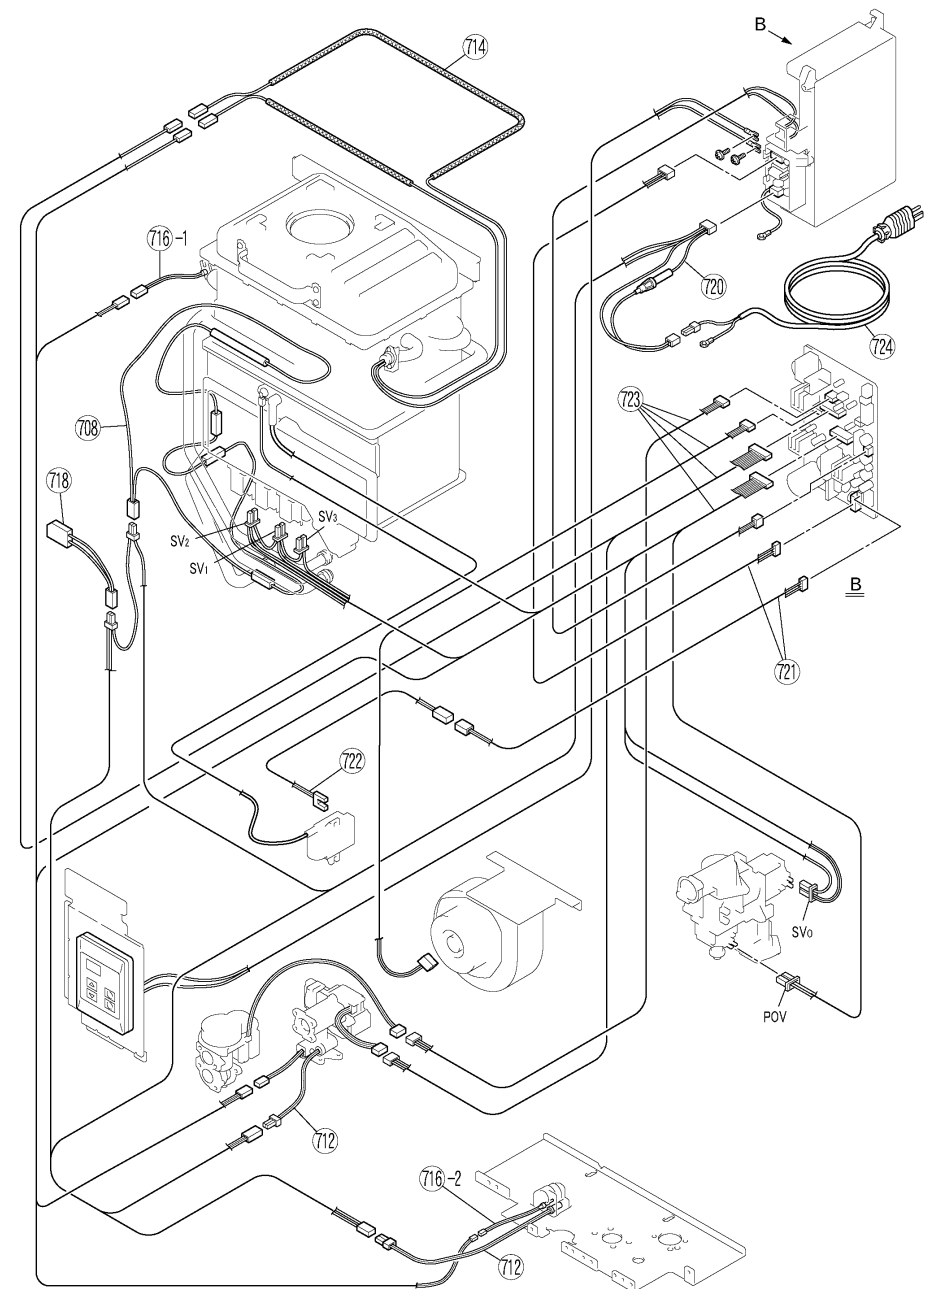

EXPLODED VIEW - CABINET

EXPLODED VIEW - INTERNALS

EXPLODED VIEW - INTERNALS

EXPLODED VIEW - ELECTRICAL

PARTS LIST

Number	Description	Parts Number	Quantity		Number	Description	Parts Number	Quantity		Number	Description	Parts Number	Quantity	
			705 (Indoor)	705 (Indoor-ASME)				705 (Indoor)	705 (Indoor-ASME)				705 (Indoor)	705 (Indoor-ASME)
001	Casing Assembly	701022-150	1	1	131	Flue Outlet Vent Packing	701022-191	1	1	717	Thermistor Clip	701022-095	1	1
002	Heat Protection Plate	701022-154	1	1	132	Flue Outlet Vent Assembly	701022-192	1	1	718	Frost Sensing Switch	701022-223	1	1
004	Front Panel Assembly	701022-155	1	1	133	φ 100 Packing	701022-193	2	2	720	Fuse Harness	701022-224	1	1
005	Remote Controller Packing	701022-159	1	1	150	Blower Motor	701022-194	1	1	721	Power Supply Harness	701022-226	1	1
007	Wall Fitting Bracket	701022-160	2	2	151	Fan Casing Assembly	701022-195	1	1	722	Ignitor Harness	701022-227	1	1
010	Front Panel Packing-Top	701022-162	2	2	153	Fan Connecting Bracket	701022-197	1	1	723	Sensor Harness	701022-228	1	1
011	Front Panel Packing-Side	701022-163	2	2	154	Fan Connecting Packing	701022-198	1	1	724	Power Cord	701022-107	1	1
012	Connection Reinforcement Panel	701022-164	1	1	155	φ 39 Bell Mouth	701022-199	1	1	725	Remote Controller	701022-229	1	1
013	Bag for Installation Manual	701022-165	1	1	400	Water Inlet (3/4"NPT)	701022-069	1	1	726	Remote Controller Bracket	701022-231	1	1
014	Seal Packing	701022-023	1	1	401	Plug Band	701022-200	1	1	800	Screw	701022-122	4	4
015	Rubber Bushing	701022-008	1	1	402	Water Filter Assembly	701022-082	1	1	801	Washer	701022-232	4	4
017	Rubber Bushing	701022-020	1	1	405	Water Flow Control Assembly Kit	701022-203	1	1	802	Screw	701022-233	2	2
018	Reinforcement Plate	701022-166	1	1	406	Rectifier	701022-204	1	1	803	Washer	701022-128	7	7
019	Air Intake Vent	701022-167	1	1	407	Bypass-Servo Assembly	701022-074	1	1	804	Screw	701022-234	10	10
020	φ 100 Seal Plate	701022-168	1	1	408	Stop Bracket	701022-075	2	2	805	Screw	701022-121	8	8
021	Duct Bracket	701022-169	2	2	409	Water Flow Servo Cover	701022-205	1	1	806	Screw	701022-235	1	1
022	Fan Rectifier	701022-170	1	1	410	Hot Water Outlet (3/4"NPT)	701022-206	1	1	807	Screw	701022-236	5	5
100	Gas Connection (3/4"NPT)	701022-027	1	1	411	Plug Band	701022-207	1	1	808	Screw	701022-237	2	2
101	Screw	701022-171	2	2	412	Drain Valve	701022-081	1	1	809	Screw	701022-238	3	3
102	Gas Control Kit	701022-172	1	1	413	Stop Bracket	701022-208	1	1	810	Screw	701022-125	1	1
103	Manifold Assembly-A (LPG)	701022-173	1	1	700	PCB	701022-209	1	1	811	O-ring	701022-137	1	1
103	Manifold Assembly-B (Nat.G)	701022-174	1	1	701	Surge Protector	701022-210	1	1	812	O-ring	701022-133	3	3
104	Burner Unit Assembly(Nat.G)	701022-175	1	1	702	PCB Cover-Front	701022-211	1	1	813	O-ring	701022-134	1	1
104	Burner Unit Assembly(LPG)	701022-153	1	1	703	PCB Cover-Side	701022-088	1	1	814	O-ring	701022-135	2	2
113	Combustion Chamber Front Plate	701022-182	1	1	704	Ignitor Bracket	701022-213	1	1	815	O-ring	701022-136	1	1
114	Combustion Chamber Front Plate Packing	701022-183	1	1	705	Ignitor	701022-091	1	1	816	O-ring	701022-130	2	2
115	Electrode Kit	701022-036	1	1	706	High Tension Cord	701022-214	1	1	817	Packing	701022-239	1	1
116	Flame Rod Kit	701022-184	1	1	707	Ignitor Cover	701022-215	1	1	820	Screw	701022-240	2	2
117	Electrode Packing	701022-185	1	1	708	120V Anti Frost Heater Assembly	701022-216	1	1	821	Screw	701022-241	1	1
118	Electrode Holder	701022-039	1	1	709	Anti Frost Heater Clip	701022-102	2	2	822	Screw	701022-141	4	4
121	Electrode Sleeve	701022-093	1	1	710	Anti Frost Heater Clip	701022-151	2	2	823	Screw	701022-242	2	2
122	Solenoid Valve Cover	701022-186	1	1	711	Anti Frost Heater Clip	701022-218	1	1	824	Screw	701022-142	3	3
123	Upper Combustion Chamber Packing	701022-187	1	1	712	120V Valve Heater Assembly	701022-219	2	2	888	Manual	315897-000	1	1
124	Lower Combustion Chamber Packing	701022-188	1	1	714	Thermal Fuse Harness	701022-221	1	1	889	Installation Manual (Tech Sheet)	701022-244	1	1
125	Heat Exchanger Kit	701022-189	1	-	715	Thermal Fuse Clip	701022-222	9	9	-	Package Spec Sheet	701022-246	1	1
125	Heat Exchanger Kit(ASME)	701022-158	-	1	716	Thermistor	701022-120	2	2	-	Manual 3/4" Gas Control Valve	701022-247	1	1