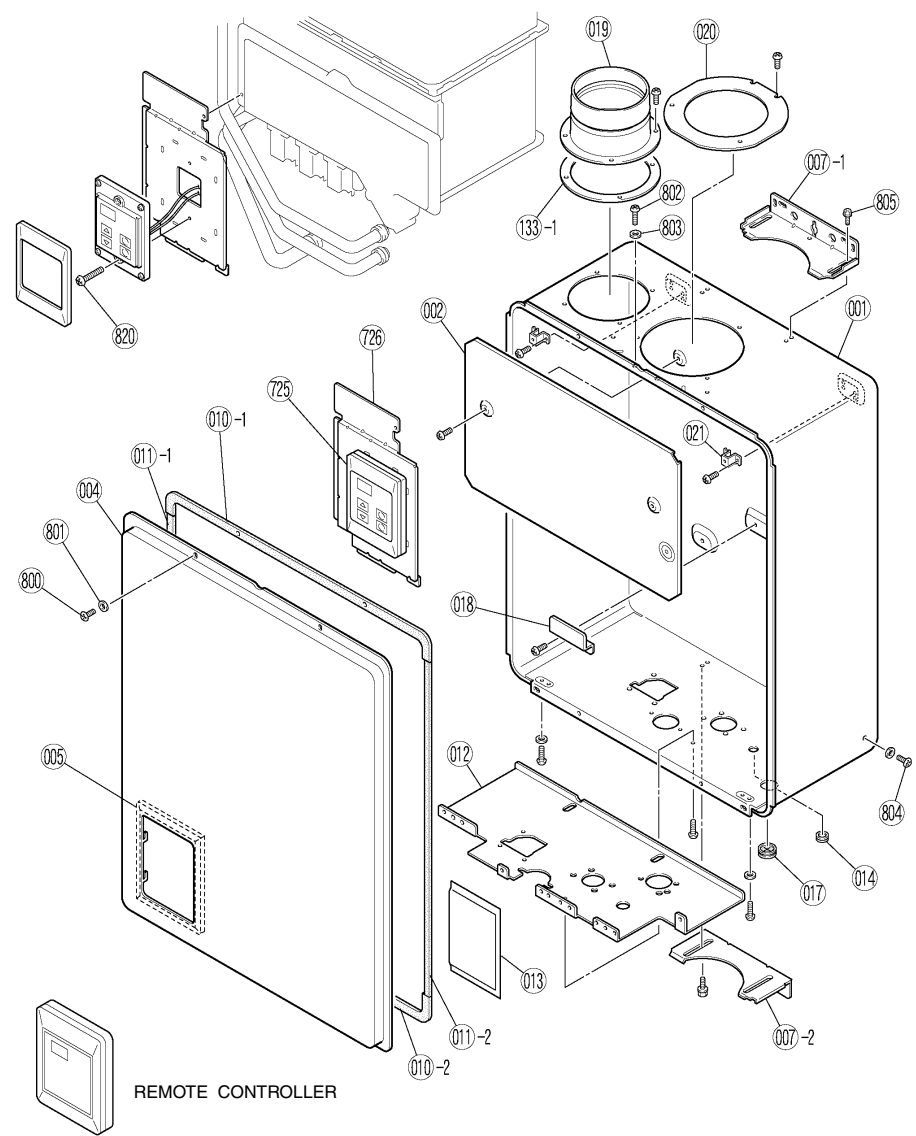

EXPLODED VIEW - CABINET

EXPLODED VIEW - INTERNALS

EXPLODED VIEW - INTERNALS

EXPLODED VIEW - ELECTRICAL

PARTS LIST

Number	Description	Parts Number	Quantity		Number	Description	Parts Number	Quantity		Number	Description	Parts Number	Quantity	
			705 (Indoor)	705 (Indoor-ASME)				705 (Indoor)	705 (Indoor-ASME)				705 (Indoor)	705 (Indoor-ASME)
001	Casing Assembly	701022-150	1	1	131	Flue Outlet Vent Packing	701022-191	1	1	717	Thermistor Clip	701022-095	1	1
002	Heat Protection Plate	701022-154	1	1	132	Flue Outlet Vent Assembly	701022-192	1	1	718	Frost Sensing Switch	701022-223	1	1
004	Front Panel Assembly	701022-155	1	1	133	φ 100 Packing	701022-193	2	2	720	Fuse Harness	701022-224	1	1
005	Remote Controller Packing	701022-159	1	1	150	Blower Motor	701022-194	1	1	721	Power Supply Harness	701022-226	1	1
007	Wall Fitting Bracket	701022-160	2	2	151	Fan Casing Assembly	701022-195	1	1	722	Ignitor Harness	701022-227	1	1
010	Front Panel Packing-Top	701022-162	2	2	153	Fan Connecting Bracket	701022-197	1	1	723	Sensor Harness	701022-228	1	1
011	Front Panel Packing-Side	701022-163	2	2	154	Fan Connecting Packing	701022-198	1	1	724	Power Cord	701022-107	1	1
012	Connection Reinforcement Panel	701022-164	1	1	155	φ 39 Bell Mouth	701022-199	1	1	725	Remote Controller	701022-229	1	1
013	Bag for Installation Manual	701022-165	1	1	400	Water Inlet (3/4"NPT)	701022-069	1	1	726	Remote Controller Bracket	701022-231	1	1
014	Seal Packing	701022-023	1	1	401	Plug Band	701022-200	1	1	800	Screw	701022-122	4	4
015	Rubber Bushing	701022-008	1	1	402	Water Filter Assembly	701022-082	1	1	801	Washer	701022-232	4	4
017	Rubber Bushing	701022-020	1	1	405	Water Flow Control Assembly Kit	701022-203	1	1	802	Screw	701022-233	2	2
018	Reinforcement Plate	701022-166	1	1	406	Rectifier	701022-204	1	1	803	Washer	701022-128	7	7
019	Air Intake Vent	701022-167	1	1	407	Bypass-Servo Assembly	701022-074	1	1	804	Screw	701022-234	10	10
020	φ 100 Seal Plate	701022-168	1	1	408	Stop Bracket	701022-075	2	2	805	Screw	701022-121	8	8
021	Duct Bracket	701022-169	2	2	409	Water Flow Servo Cover	701022-205	1	1	806	Screw	701022-235	1	1
022	Fan Rectifier	701022-170	1	1	410	Hot Water Outlet (3/4"NPT)	701022-206	1	1	807	Screw	701022-236	5	5
100	Gas Connection (3/4"NPT)	701022-027	1	1	411	Plug Band	701022-207	1	1	808	Screw	701022-237	2	2
101	Screw	701022-171	2	2	412	Drain Valve	701022-081	1	1	809	Screw	701022-238	3	3
102	Gas Control Kit	701022-172	1	1	413	Stop Bracket	701022-208	1	1	810	Screw	701022-125	1	1
103	Manifold Assembly-A (LPG)	701022-173	1	1	700	PCB	701022-209	1	1	811	O-ring	701022-137	1	1
103	Manifold Assembly-B (Nat.G)	701022-174	1	1	701	Surge Protector	701022-210	1	1	812	O-ring	701022-133	3	3
104	Burner Unit Assembly(Nat.G)	701022-175	1	1	702	PCB Cover-Front	701022-211	1	1	813	O-ring	701022-134	1	1
104	Burner Unit Assembly(LPG)	701022-153	1	1	703	PCB Cover-Side	701022-088	1	1	814	O-ring	701022-135	2	2
113	Combustion Chamber Front Plate	701022-182	1	1	704	Ignitor Bracket	701022-213	1	1	815	O-ring	701022-136	1	1
114	Combustion Chamber Front Plate Packing	701022-183	1	1	705	Ignitor	701022-091	1	1	816	O-ring	701022-130	2	2
115	Electrode Kit	701022-036	1	1	706	High Tension Cord	701022-214	1	1	817	Packing	701022-239	1	1
116	Flame Rod Kit	701022-184	1	1	707	Ignitor Cover	701022-215	1	1	820	Screw	701022-240	2	2
117	Electrode Packing	701022-185	1	1	708	120V Anti Frost Heater Assembly	701022-216	1	1	821	Screw	701022-241	1	1
118	Electrode Holder	701022-039	1	1	709	Anti Frost Heater Clip	701022-102	2	2	822	Screw	701022-141	4	4
121	Electrode Sleeve	701022-093	1	1	710	Anti Frost Heater Clip	701022-151	2	2	823	Screw	701022-242	2	2
122	Solenoid Valve Cover	701022-186	1	1	711	Anti Frost Heater Clip	701022-218	1	1	824	Screw	701022-142	3	3
123	Upper Combustion Chamber Packing	701022-187	1	1	712	120V Valve Heater Assembly	701022-219	2	2	888	Manual	315897-000	1	1
124	Lower Combustion Chamber Packing	701022-188	1	1	714	Thermal Fuse Harness	701022-221	1	1	889	Installation Manual (Tech Sheet)	701022-244	1	1
125	Heat Exchanger Kit	701022-189	1	-	715	Thermal Fuse Clip	701022-222	9	9	-	Package Spec Sheet	701022-246	1	1
125	Heat Exchanger Kit(ASME)	701022-158	-	1	716	Thermistor	701022-120	2	2	-	Manual 3/4" Gas Control Valve	701022-247	1	1