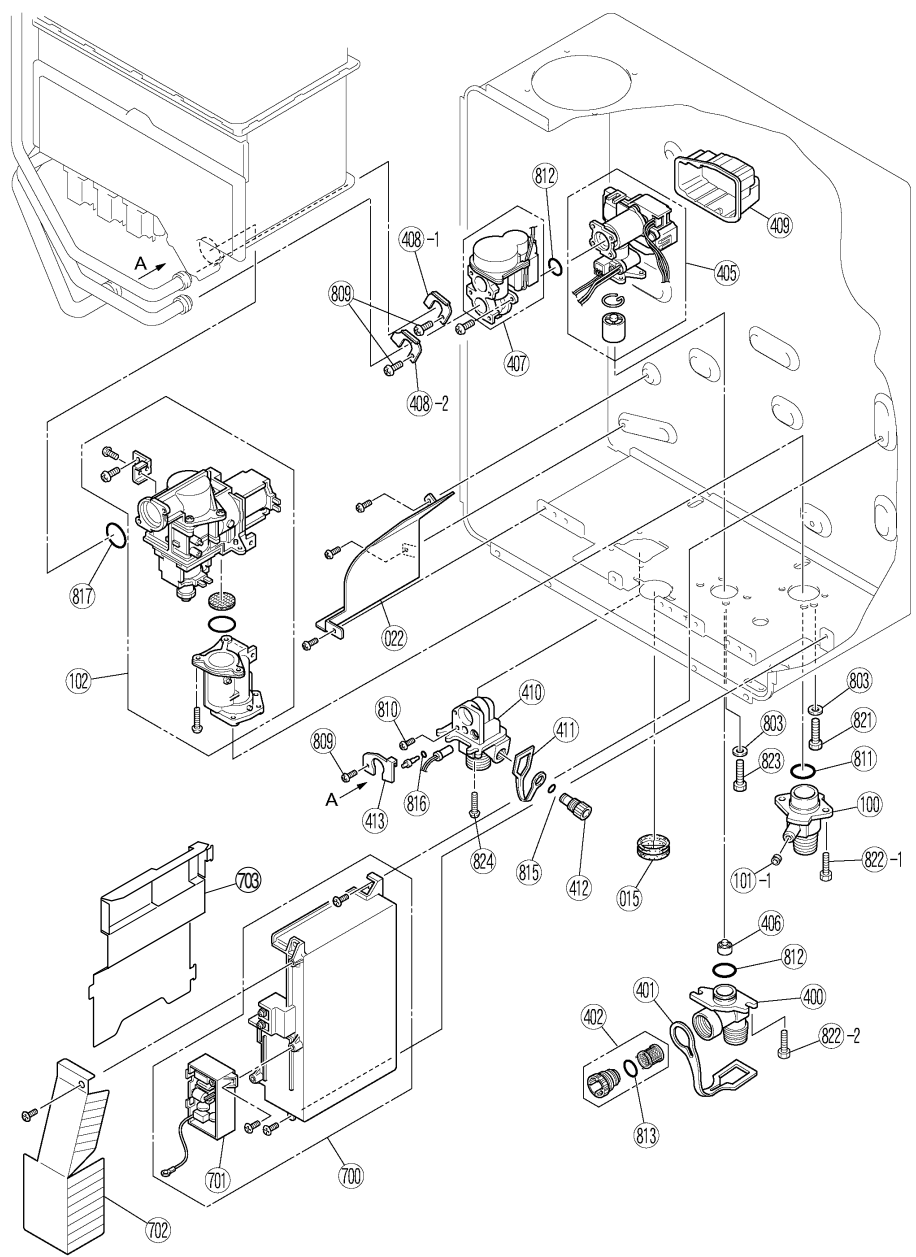

EXPLODED VIEW - CABINET

EXPLODED VIEW - INTERNALS

EXPLODED VIEW - INTERNALS

EXPLODED VIEW - ELECTRICAL

PARTS LIST

Number	Description	Parts Number	Quantity		Number	Description	Parts Number	Quantity		Number	Description	Parts Number	Quantity	
			705 (Indoor)	705 (Indoor-ASME)				705 (Indoor)	705 (Indoor-ASME)				705 (Indoor)	705 (Indoor-ASME)
001	Casing Assembly	701022-150	1	1	131	Flue Outlet Vent Packing	701022-191	1	1	717	Thermistor Clip	701022-095	1	1
002	Heat Protection Plate	701022-154	1	1	132	Flue Outlet Vent Assembly	701022-192	1	1	718	Frost Sensing Switch	701022-223	1	1
004	Front Panel Assembly	701022-155	1	1	133	φ 100 Packing	701022-193	2	2	720	Fuse Harness	701022-224	1	1
005	Remote Controller Packing	701022-159	1	1	150	Blower Motor	701022-194	1	1	721	Power Supply Harness	701022-226	1	1
007	Wall Fitting Bracket	701022-160	2	2	151	Fan Casing Assembly	701022-195	1	1	722	Ignitor Harness	701022-227	1	1
010	Front Panel Packing-Top	701022-162	2	2	153	Fan Connecting Bracket	701022-197	1	1	723	Sensor Harness	701022-228	1	1
011	Front Panel Packing-Side	701022-163	2	2	154	Fan Connecting Packing	701022-198	1	1	724	Power Cord	701022-107	1	1
012	Connection Reinforcement Panel	701022-164	1	1	155	φ 39 Bell Mouth	701022-199	1	1	725	Remote Controller	701022-229	1	1
013	Bag for Installation Manual	701022-165	1	1	400	Water Inlet (3/4"NPT)	701022-069	1	1	726	Remote Controller Bracket	701022-231	1	1
014	Seal Packing	701022-023	1	1	401	Plug Band	701022-200	1	1	800	Screw	701022-122	4	4
015	Rubber Bushing	701022-008	1	1	402	Water Filter Assembly	701022-082	1	1	801	Washer	701022-232	4	4
017	Rubber Bushing	701022-020	1	1	405	Water Flow Control Assembly Kit	701022-203	1	1	802	Screw	701022-233	2	2
018	Reinforcement Plate	701022-166	1	1	406	Rectifier	701022-204	1	1	803	Washer	701022-128	7	7
019	Air Intake Vent	701022-167	1	1	407	Bypass-Servo Assembly	701022-074	1	1	804	Screw	701022-234	10	10
020	φ 100 Seal Plate	701022-168	1	1	408	Stop Bracket	701022-075	2	2	805	Screw	701022-121	8	8
021	Duct Bracket	701022-169	2	2	409	Water Flow Servo Cover	701022-205	1	1	806	Screw	701022-235	1	1
022	Fan Rectifier	701022-170	1	1	410	Hot Water Outlet (3/4"NPT)	701022-206	1	1	807	Screw	701022-236	5	5
100	Gas Connection (3/4"NPT)	701022-027	1	1	411	Plug Band	701022-207	1	1	808	Screw	701022-237	2	2
101	Screw	701022-171	2	2	412	Drain Valve	701022-081	1	1	809	Screw	701022-238	3	3
102	Gas Control Kit	701022-172	1	1	413	Stop Bracket	701022-208	1	1	810	Screw	701022-125	1	1
103	Manifold Assembly-A (LPG)	701022-173	1	1	700	PCB	701022-209	1	1	811	O-ring	701022-137	1	1
103	Manifold Assembly-B (Nat.G)	701022-174	1	1	701	Surge Protector	701022-210	1	1	812	O-ring	701022-133	3	3
104	Burner Unit Assembly(Nat.G)	701022-175	1	1	702	PCB Cover-Front	701022-211	1	1	813	O-ring	701022-134	1	1
104	Burner Unit Assembly(LPG)	701022-153	1	1	703	PCB Cover-Side	701022-088	1	1	814	O-ring	701022-135	2	2
113	Combustion Chamber Front Plate	701022-182	1	1	704	Ignitor Bracket	701022-213	1	1	815	O-ring	701022-136	1	1
114	Combustion Chamber Front Plate Packing	701022-183	1	1	705	Ignitor	701022-091	1	1	816	O-ring	701022-130	2	2
115	Electrode Kit	701022-036	1	1	706	High Tension Cord	701022-214	1	1	817	Packing	701022-239	1	1
116	Flame Rod Kit	701022-184	1	1	707	Ignitor Cover	701022-215	1	1	820	Screw	701022-240	2	2
117	Electrode Packing	701022-185	1	1	708	120V Anti Frost Heater Assembly	701022-216	1	1	821	Screw	701022-241	1	1
118	Electrode Holder	701022-039	1	1	709	Anti Frost Heater Clip	701022-102	2	2	822	Screw	701022-141	4	4
121	Electrode Sleeve	701022-093	1	1	710	Anti Frost Heater Clip	701022-151	2	2	823	Screw	701022-242	2	2
122	Solenoid Valve Cover	701022-186	1	1	711	Anti Frost Heater Clip	701022-218	1	1	824	Screw	701022-142	3	3
123	Upper Combustion Chamber Packing	701022-187	1	1	712	120V Valve Heater Assembly	701022-219	2	2	888	Manual	315897-000	1	1
124	Lower Combustion Chamber Packing	701022-188	1	1	714	Thermal Fuse Harness	701022-221	1	1	889	Installation Manual (Tech Sheet)	701022-244	1	1
125	Heat Exchanger Kit	701022-189	1	-	715	Thermal Fuse Clip	701022-222	9	9	-	Package Spec Sheet	701022-246	1	1
125	Heat Exchanger Kit(ASME)	701022-158	-	1	716	Thermistor	701022-120	2	2	-	Manual 3/4" Gas Control Valve	701022-247	1	1