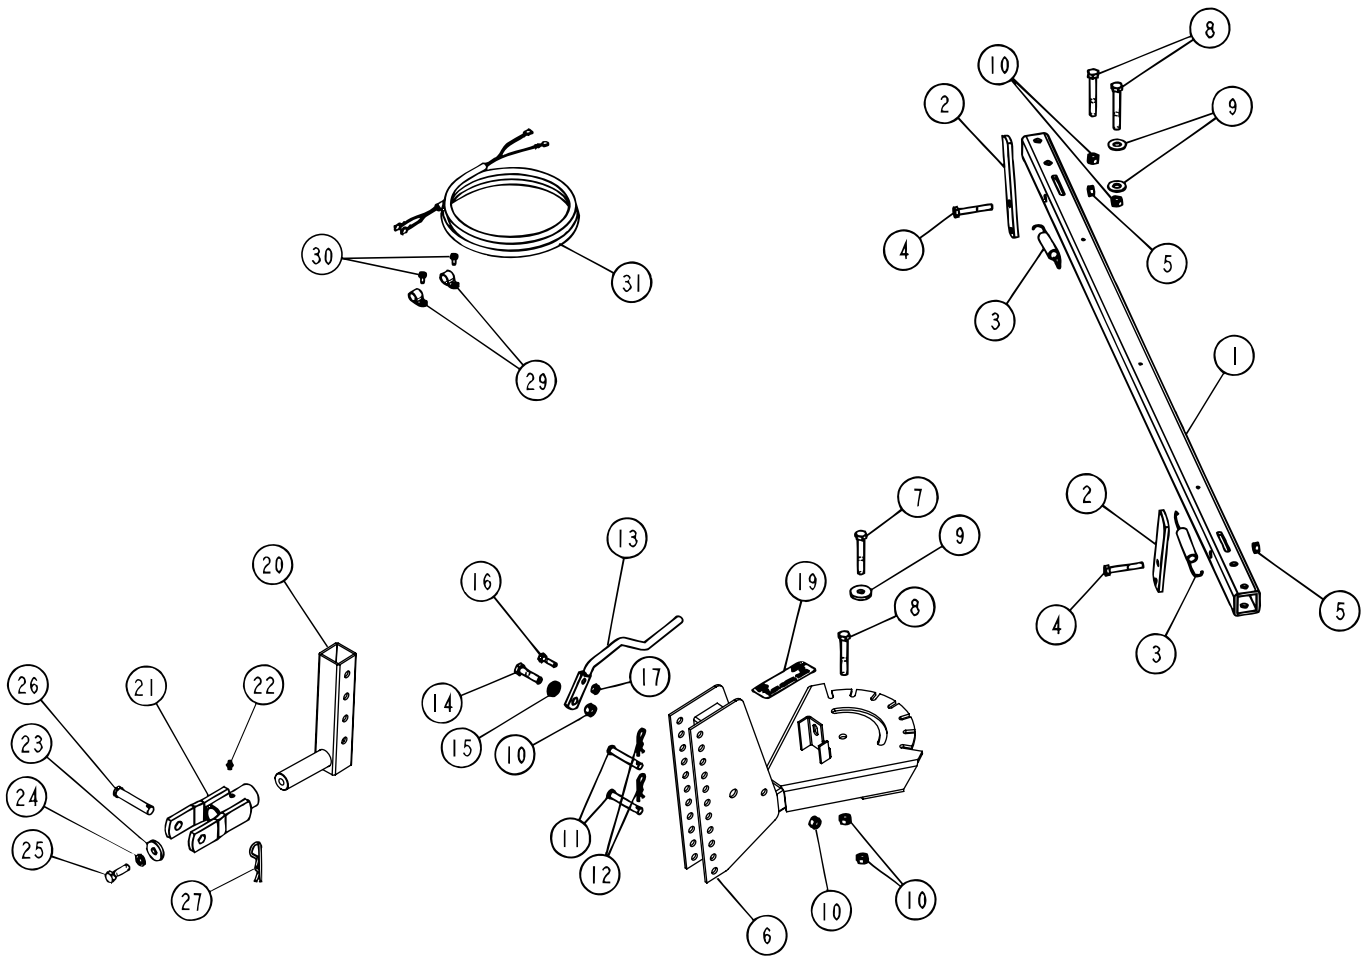

# 42" ROUGH CUT TRAILMOWER - MODEL 45-0362

ITEM	PART NO.	DESCRIPTION	ITEM	PART NO.	DESCRIPTION
1.	25273	TUBE DRAWBAR (MODEL 45-0361)	16.	43012	BOLT 1/4-20 X 3/4 HEX HEAD
2.	HA24441	STRAP HITCH	17.	43013	NUT 1/4-20 LOCK
3.	HA20186	SPRING EXTENSION	19.	HA23265	DECAL CLUTCH LEVER
4.	44180	BOLT 5/16-18 X 2" HEX HEAD	20.	64910	BRACKET DRAWBAR ADJUSTMENT
5.	43064	NUT 5/16-18 HEX LOCK	21.	HA24326	DRAWBAR SWIVEL
6.	64909	HITCH ASSEMBLY	22.	HA5074	FITTING GREASE
7.	HA180132	BOLT 3/8-16 X 2-1/4 HEX HEAD	23.	HA15200	WASHER
8.	43509	BOLT 3/8-16 X 2-3/4 HEX HEAD	24.	43003	WASHER 3/8 LOCK
9.	43070	WASHER 3/8 FLAT	25.	43087	BOLT 3/8-16 X 1-1/4 HEX HEAD
10.	43082	NUT 3/8-16 HEX LOCK	26.	HA24330	PIN CLEVIS
11.	HA23636	PIN CLEVIS	27.	HA3341	PIN HAIR COTTER, 5/32"
12.	47134	PIN HAIR COTTER .08 X 1.58	29.	HA23761	CLIP HOSE 3/8"
13.	49157	LEVER CLUTCH	30.	HA9411666	SCREW #10-16 X 1/2 SELF TAPPING
14.	43062	BOLT 3/8-16 X 1-1/2 HEX HEAD	31.	49193	WIRE HARNESS (See page 27)
15.	HA19445	SPRING COMPRESSION			