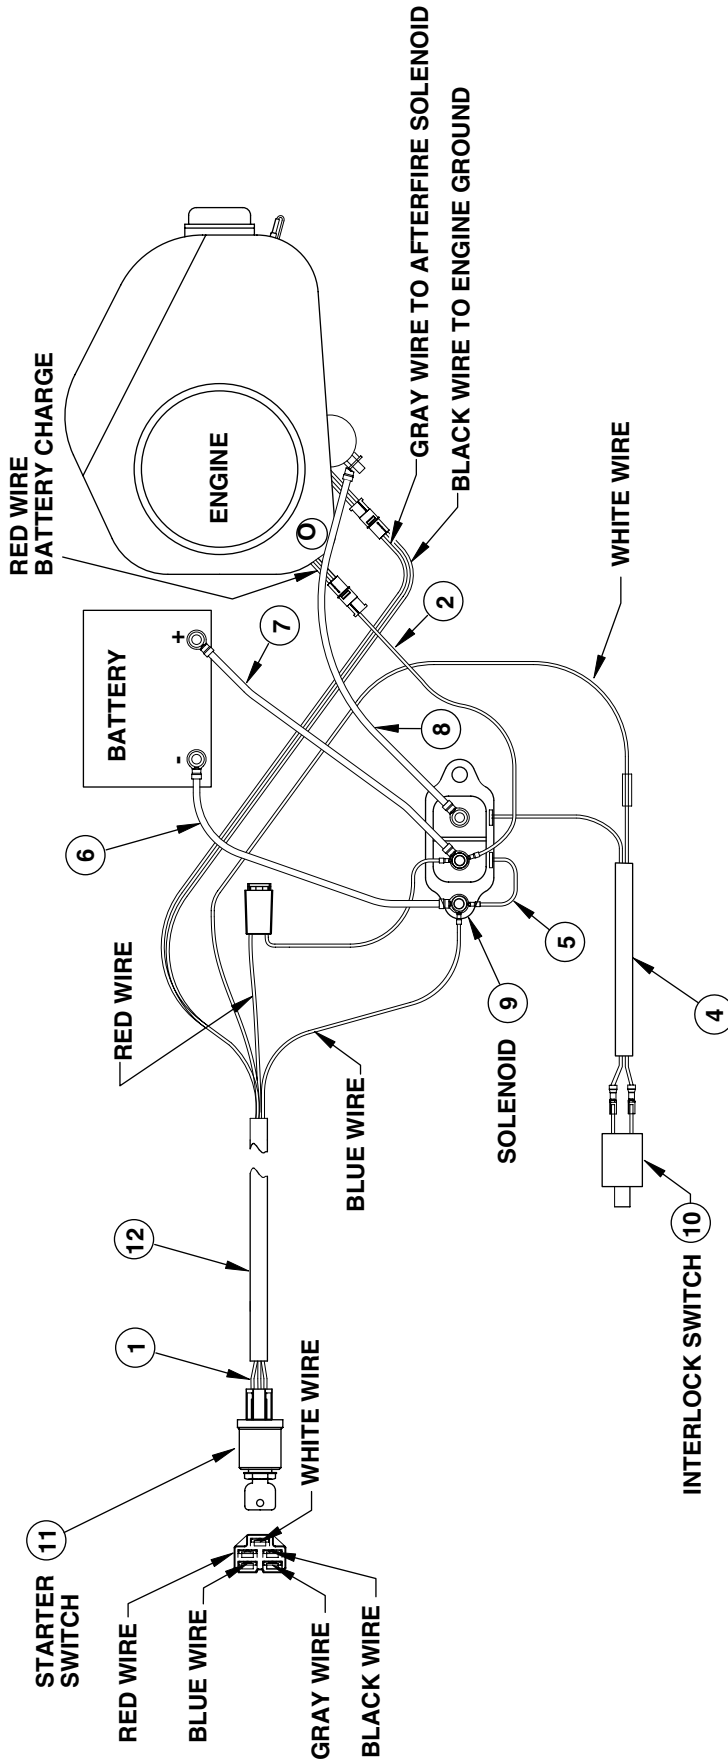

WIRING DIAGRAM