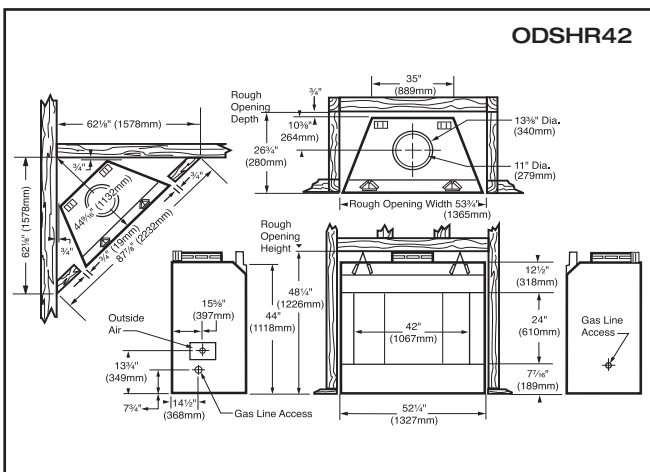

ODSR36A Wood

ODSR42A Wood

ODSHR42 Wood

ODGSR36A Gas

ODGSR42A Gas

WOOD FIREPLACES

GAS FIREPLACES

ph: 1.800.525.1898
www.vermontcastings.com
www.majesticproducts.com