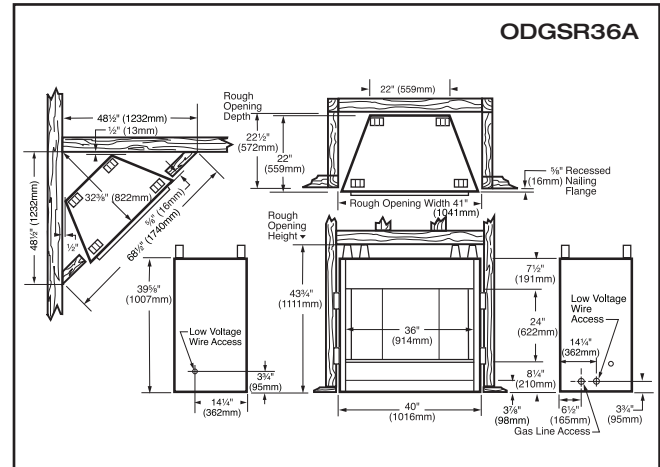

ODSR36A Wood

ODSR42A Wood

ODSHR42 Wood

ODGSR36A Gas

ODGSR42A Gas

WOOD FIREPLACES

GAS FIREPLACES

ph: 1.800.525.1898
www.vermontcastings.com
www.majesticproducts.com