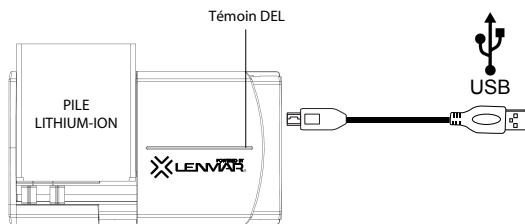

Contenu de l'emballage

Chargeur BCULI374, câble USB de charge et mode d'emploi

Installation de la pile au lithium-ion

Faites glisser le couvercle vers la droite et insérer la pile à charger à une distance d'un quart de pouce (6 mm) des contacts ajustables. Alignez ceux-ci avec les contacts positif et négatif de la pile. La polarité est autoréglable; par conséquent, vous ne risquez pas d'inverser les polarités. Lorsque les contacts du chargeur sont alignés avec ceux de la pile, poussez la pile à l'intérieur avec précaution jusqu'à ce que la connexion s'établisse.

Charge de la pile insérée

Branchez le BCULI374 à l'aide du câble micro USB à USB fourni et branchez le câble dans une source d'alimentation USB.

La DEL bleue clignote pour indiquer que la charge de la pile est en cours. La DEL bleue s'allume en continu lorsque la charge est terminée. Une DEL rouge indique une pile défectueuse.