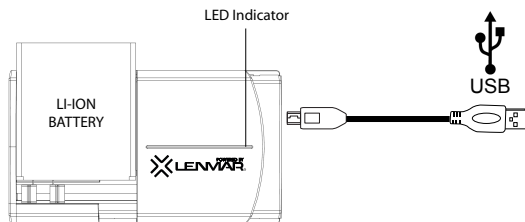

Package Contents

BCULI374, USB charging cable and user manual

Installing the Lithium-Ion Battery

Slide the cover to the right and insert the battery to be charged in about ¼ inch from the adjusting contacts. Separate them so they align with the positive and negative contacts of the battery. Polarity is auto sensing so no need to worry about connecting it backwards. Once the contacts are aligned with the battery contacts gently slide the battery down until it makes contact with the charger contacts.

Charging the Installed Battery

Connect the BCULI374 using the included micro USB to USB cable and plug into a USB power source.

The Blue LED will blink indicating the battery is now charging. Once the blue light is steady, charging has completed. A faulty battery will show a solid red LED.

Contenu de l'emballage

Chargeur BCULI374, câble USB de charge et mode d'emploi

Installation de la pile au lithium-ion

Faites glisser le couvercle vers la droite et insérer la pile à charger à une distance d'un quart de pouce (6 mm) des contacts ajustables. Alignez ceux-ci avec les contacts positif et négatif de la pile. La polarité est autoréglable; par conséquent, vous ne risquez pas d'inverser les polarités. Lorsque les contacts du chargeur sont alignés avec ceux de la pile, poussez la pile à l'intérieur avec précaution jusqu'à ce que la connexion s'établisse.

Contenido de la caja

BCULI374, cable USB para carga y manual del usuario

Instalación de la batería de iones de litio

Deslice la cubierta a la derecha e introduzca la batería que desea cargar a medio centímetro de los contactos de enganche. Sepárelos para que se alineen con los contactos positivo y negativo de la batería. La polaridad se detecta automáticamente, por lo que no tiene que preocuparse por conectarla al revés. Una vez que los contactos están alineados con los contactos de la batería, deslice suavemente la batería hacia abajo hasta que haga contacto con los contactos del cargador.