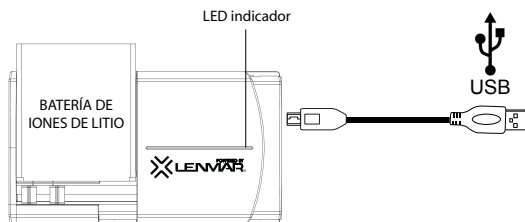

El LED azul parpadeará para indicar que la batería se está cargando. Cuando la luz azul deja de parpadear, significa que la carga se ha completado. Si la batería es defectuosa, el LED se pondrá rojo.

Funciones

- Funcionamiento estándar por USB de 5 VCC
- Polaridad inversa automática
- Precisión en la detección de la finalización de la carga, el voltaje y la corriente
- Protección de temporizador de tiempo máximo, sobretensión, cortocircuitos

Especificaciones

Fuente de alimentación: 5 VCC (4,75 - 5,25 VCC)

Corriente de entrada: 1 A máx.

Para baterías de 3,7 V

Voltaje de salida: 4,1 +/-0,05 VCC

Corriente de salida para carga: 1 A máx.

Para baterías de 7,4 V

Voltaje de salida: 8,2 +/-0,1 VCC

Corriente de salida para carga: 500 mA máx.

Final de carga: 80 mA estándar

Protección por tiempo: Máx. 9 h (3,7 V), 16 h (7,4 V), modo CC

Máx. 4 h (3,7 V), 3 h (7,4 V), modo CV

Temperatura de funcionamiento: 32 °F ~ 104 °F (0 °C ~ 40 °C)

Medidas: L 80 x A 45 x E 15 mm

Peso: 30 g

Garantía limitada de 1 año

El producto Lenmar cuenta con garantía por defectos materiales y de mano de obra durante el período indicado a partir de la fecha original de compra, en caso de haber sido vendido en nuestro sitio web o por medio de nuestros vendedores autorizados. Las garantías no son transferibles. La garantía excluye daños causados por accidentes, uso indebido, modificación, demoras o pérdidas de uso, y daños en el equipo debido al uso y el desgaste normal.

TODOS LOS RECLAMOS POR GARANTÍA SE PROCESAN EN LÍNEA EN EL SIGUIENTE ENLACE:
WWW.LENMAR.COM/WARRANTY

Las personas que hagan un reclamo por garantía más de 60 días después de la fecha original de compra deben abonar un gasto de procesamiento. Los detalles se incluirán mientras se completa el reclamo de garantía en línea. El pago puede ser hecho por medio de tarjeta de crédito mientras se completa el formulario de reclamo o se puede incluir un cheque en el paquete al enviarlo a Lenmar. Una vez que se complete el pedido, se le enviará por correo electrónico un número de confirmación WRA e instrucciones sobre la manera de devolver el elemento para un cambio por garantía.

Aviso sobre la Propuesta 65 (California)

La siguiente declaración es obligatoria en el estado de California para cumplir con el acuerdo de una demanda impuesta por Mateel Environmental Justice Foundation contra diferentes fabricantes de productos y aparatos electrónicos

- **ADVERTENCIA: La manipulación del cable de este producto lo expondrá al plomo, un producto químico que el estado de California reconoce como causante de defectos congénitos y otros peligros para la reproducción. Lávese las manos luego de manipularlo.**

En caso de tener preguntas adicionales, comentarios o que desee conocer más acerca de otras soluciones de energía Lenmar, visite nuestro sitio web: www.lenmar.com, o llame al 800 424 2703 de 9:00 a. m. a 5:00 p. m. (-8:00 GMT).

313-071-35-0312 r1 y1