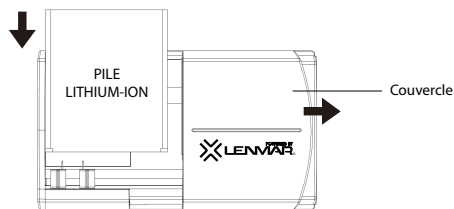

Mode d'emploi

Merci d'avoir acheté le chargeur universel de pile lithium-ion BCULI374. Le BCULI374 offre la possibilité de charger, hors des appareils, des blocs-piles pour caméscopes, appareils photo numériques et téléphones cellulaires à partir d'un port USB ou d'un appareil alimenté par un port USB.

Contenu de l'emballage

Chargeur BCULI374, câble USB de charge et mode d'emploi

Installation de la pile au lithium-ion

Faites glisser le couvercle vers la droite et insérer la pile à charger à une distance d'un quart de pouce (6 mm) des contacts ajustables. Alignez ceux-ci avec les contacts positif et négatif de la pile. La polarité est autoréglable; par conséquent, vous ne risquez pas d'inverser les polarités. Lorsque les contacts du chargeur sont alignés avec ceux de la pile, poussez la pile à l'intérieur avec précaution jusqu'à ce que la connexion s'établisse.