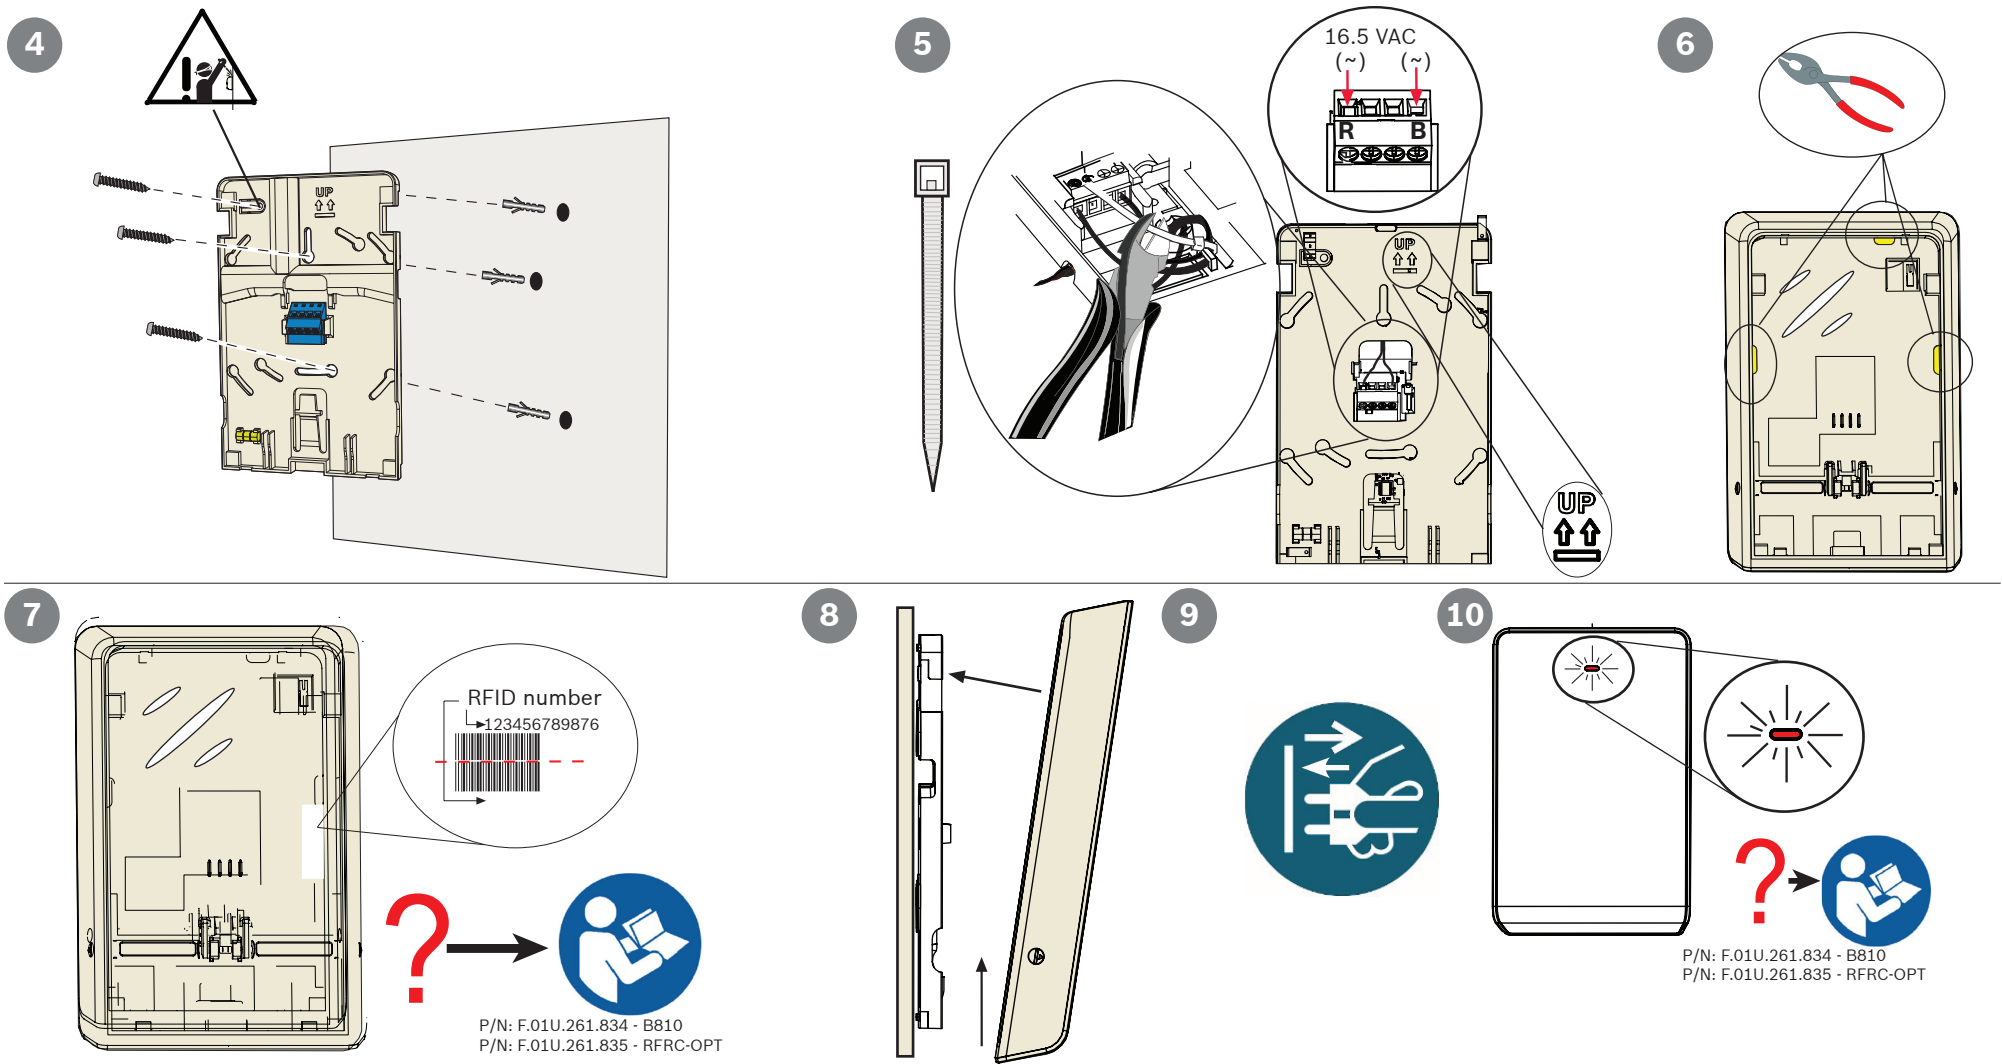

RADION repeater
RFRP/RFRP-A

Installation Guide

UL - only model RFRP-A is evaluated by UL
 UL1023: Standard for Household Burglar-Alarm System Units
 UL1076: Standard for Proprietary Burglar Alarm Units and Systems
 UL1610: Standard for Central-Station Burglar-Alarm Units
 UL365: Standard for Police Connected Burglar Alarm Units and System
 UL609: Standard for Local Burglar Alarm Units and Systems
 UL636: Standard for Holdup Alarm Units and Systems
 UL985: Standard for Household Fire Warning System Units

FCC, Part 15

Industry Canada (IC)

Classified to ANSI/SIA CP01-2010

English
Hereby, Bosch Security Systems, declares that this intrusion detector is in compliance with the essential requirements and other relevant provisions of Directive 1999/5/EC.

Finnish
Bosch Security Systems vakuuttaa täten että rikosilmoitin tyyppinen laite on direktiivin 1999/5/EY oleellisten vaatimusten ja sitä koskevien direktiivin muiden ehtojen mukainen.

Dutch
Hierbij verklaart Bosch Security Systems dat het toestel inbraakdetector in overeenstemming is met de essentiële eisen en de andere relevante bepalingen van richtlijn 1999/5/EG. Bij deze verklaart Bosch Security Systems dat deze inbraakdetector voldoet aan de essentiële eisen en aan de overige relevante bepalingen van Richtlijn 1999/5/EC.