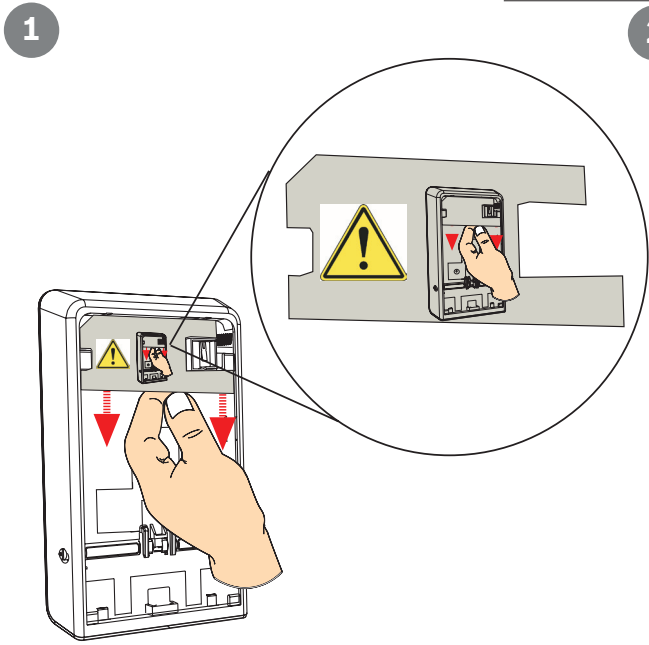

RADION repeater
RFRP/RFRP-A

Installation Guide

UL - only model RFRP-A is evaluated by UL
UL1023: Standard for Household Burglar-Alarm System Units
UL1076: Standard for Proprietary Burglar Alarm Units and Systems
UL1610: Standard for Central-Station Burglar-Alarm Units
UL365: Standard for Police Connected Burglar Alarm Units and System
UL609: Standard for Local Burglar Alarm Units and Systems
UL636: Standard for Holdup Alarm Units and Systems
UL985: Standard for Household Fire Warning System Units

FCC, Part 15

Industry Canada (IC)

Classified to ANSI/SIA CP01-2010