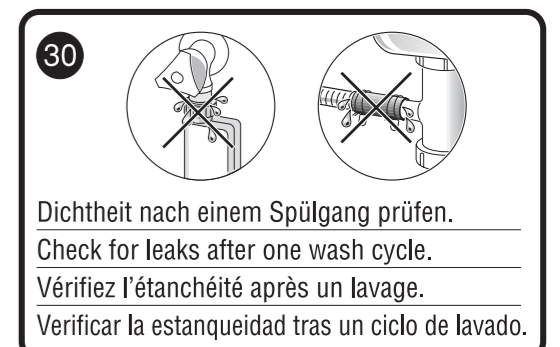

9000 116 055

9000 116 055

de Montageanweisung	pt Instruções de montagem
en Assembly Instructions	sv Monteringsanvisning
fr Instructions de montage	no Montasjeveiledning
nl Montage-Voorschriften	fi Assennus ohjeet
it Istruzioni per il montaggio	da Monteringsvejledning
el Οδηγία συναρμολόγησης	tr Montaj kılavuzu
es Instrucciones de montaje	ru Указания по монтажу

pl Instrukcja montażu
cs Montážní návod
hu Szerelési útmutató
ko 조립요령
ar تعليمات التركيب
zh 安裝說明

630 / 634 I - 81 - Ku_Leisten - KL