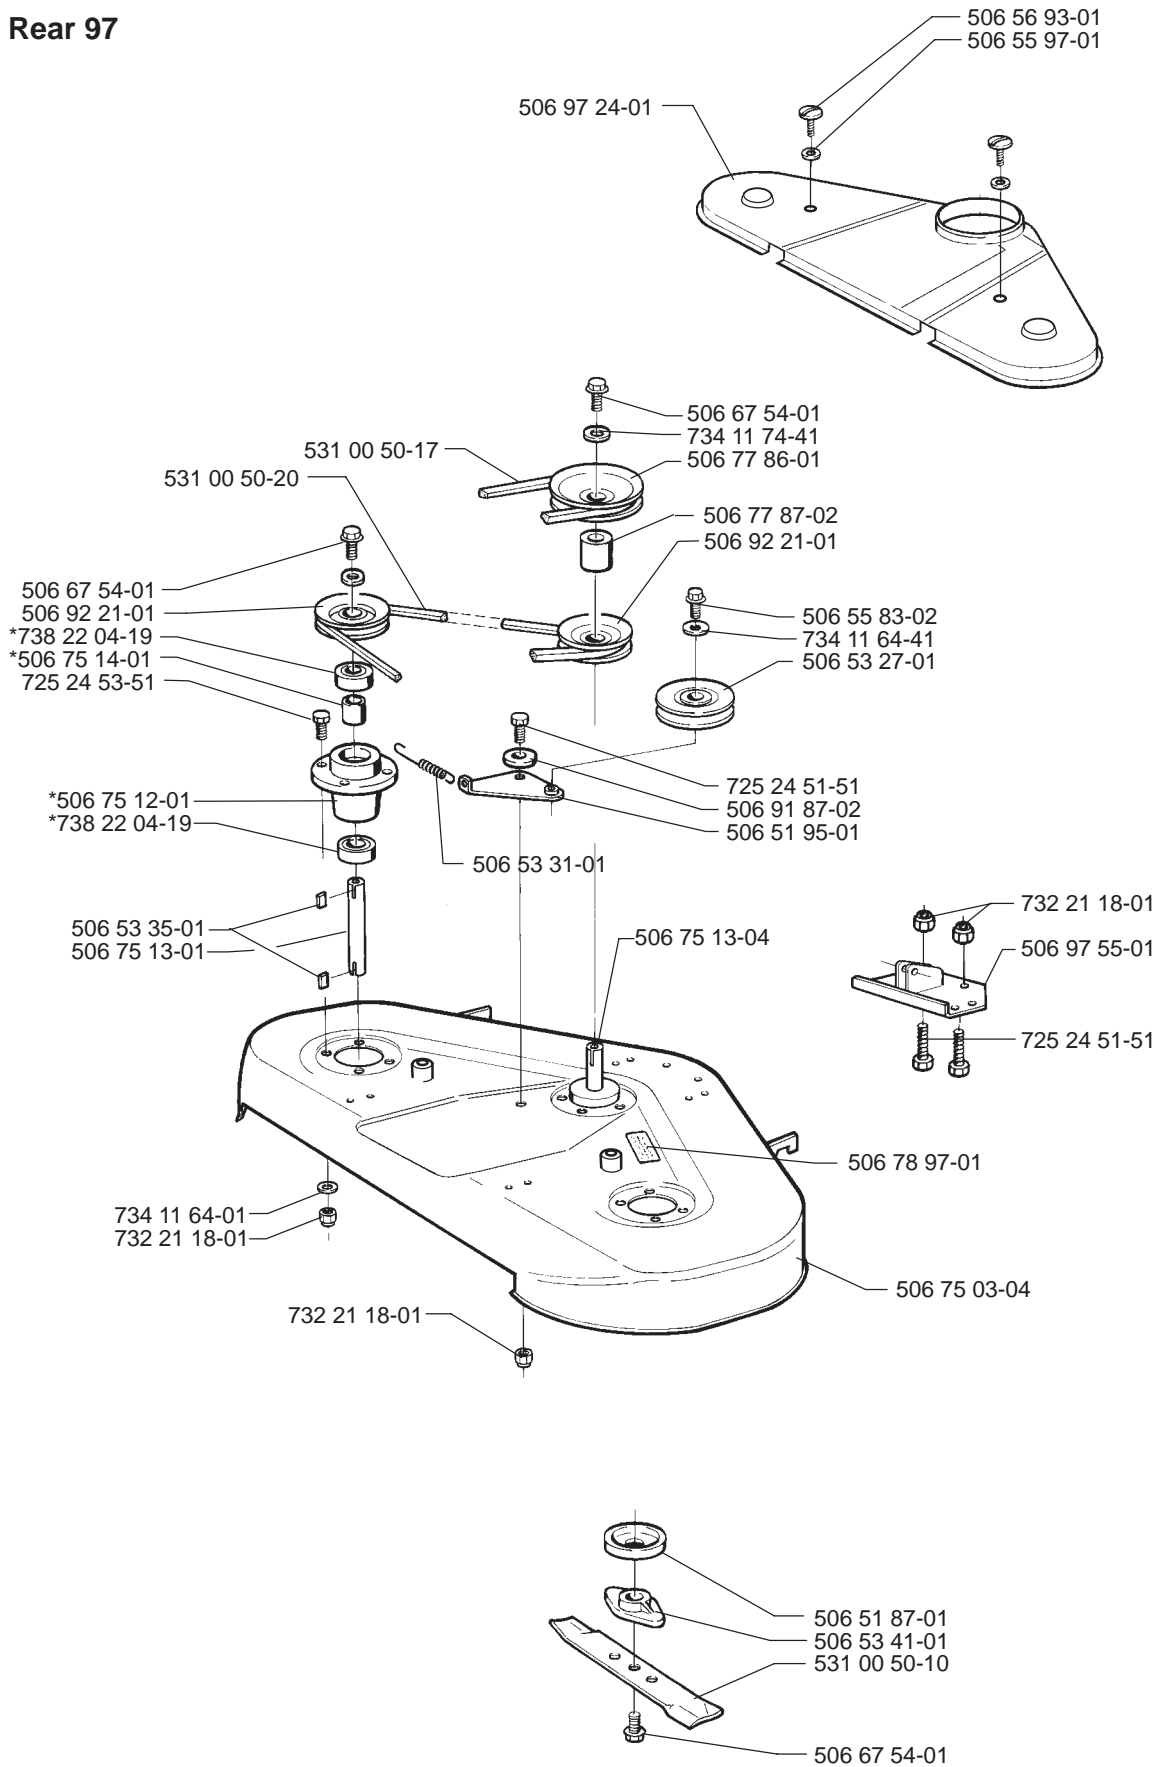

J

*compl 506 75 11-01 Yttre. Outer. Exterior. Äusser. Ulko.
*compl 506 75 11-04 Mitten. Centre. Centre. Zentrum. Keski.

Rear 97

xxx xx xx-xx = New part