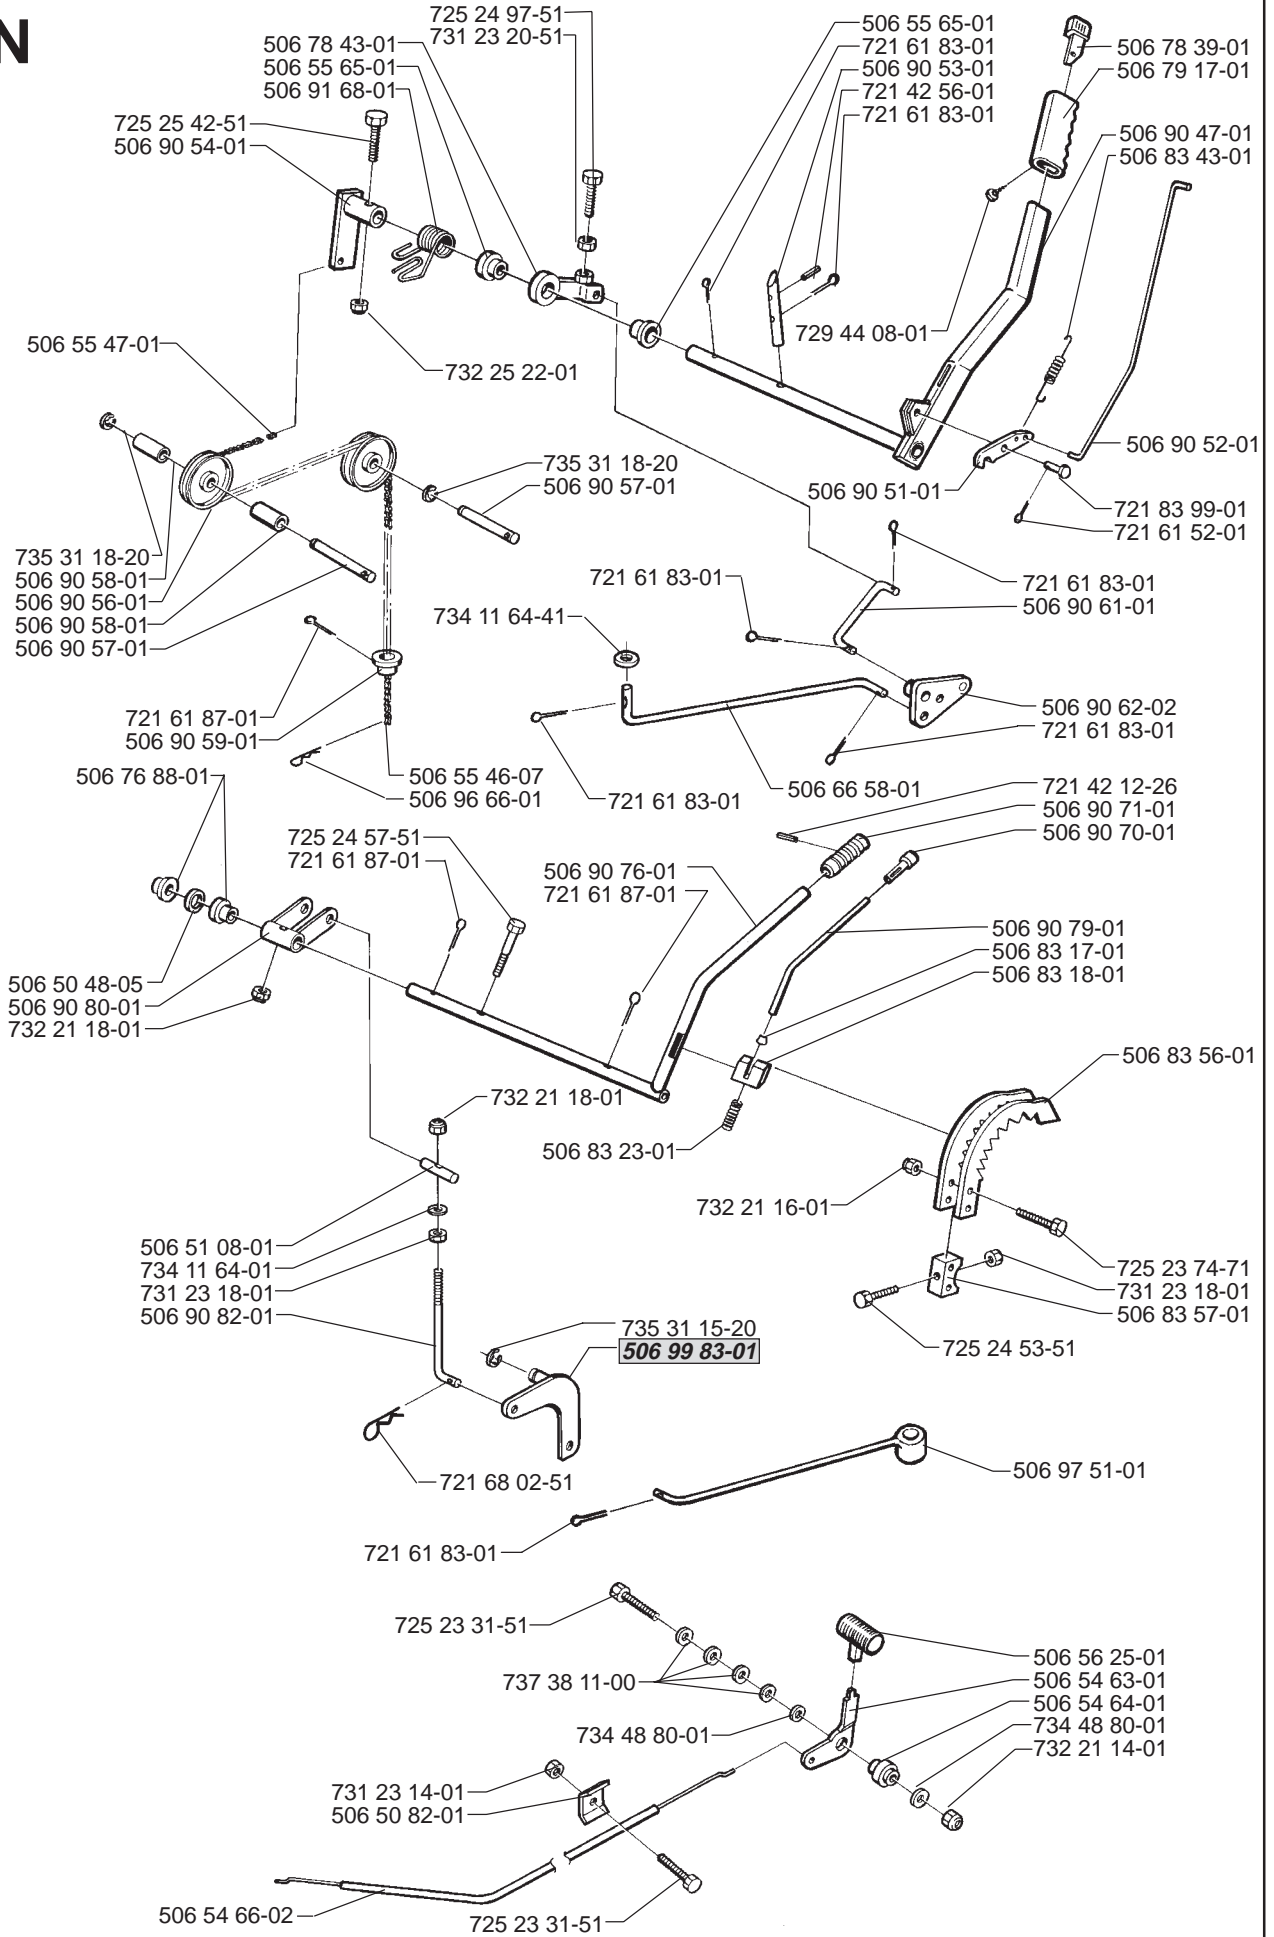

N

xxx xx xx-xx = New part