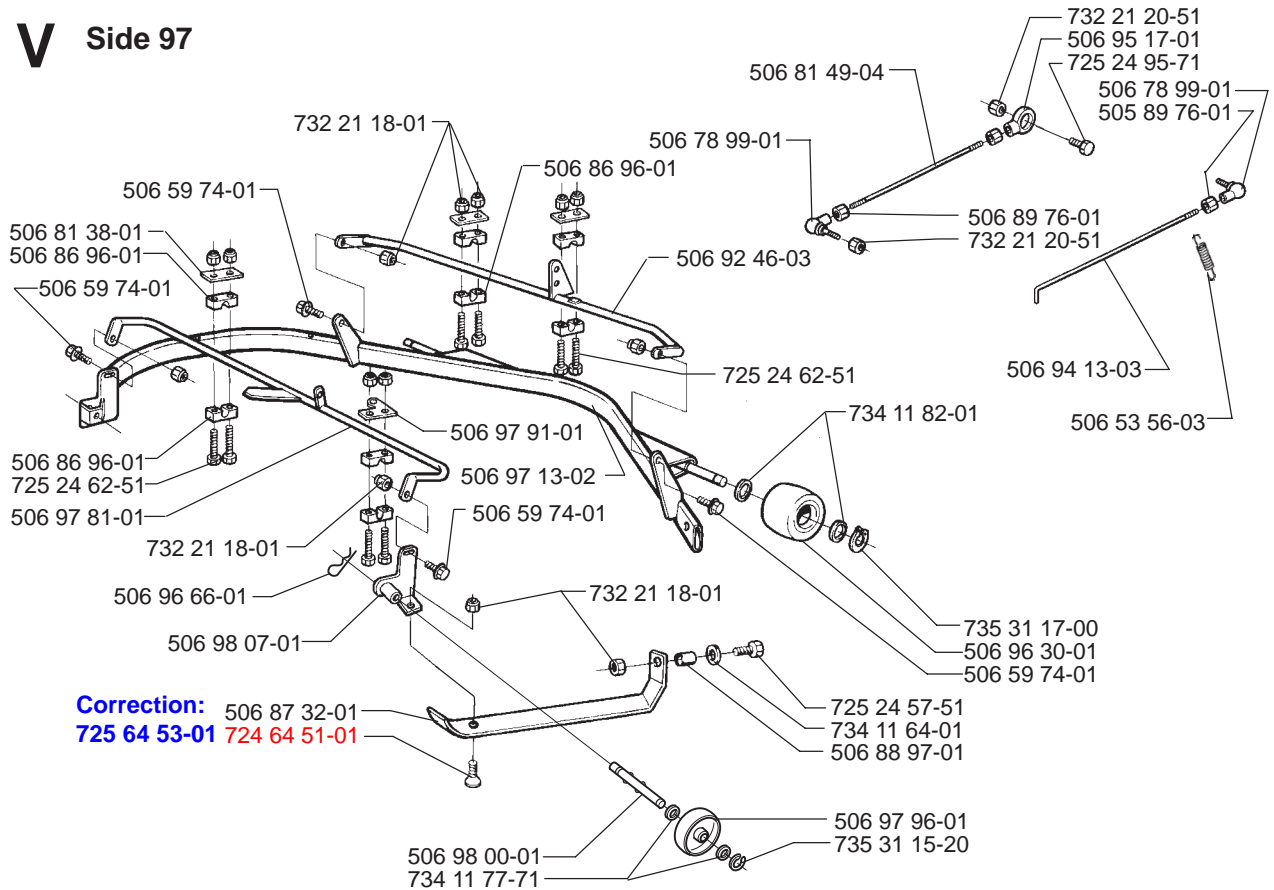

xxx xx xx-xx = New part

C

xxx xx xx-xx = New part

K

X BioClip 90

xxx xx xx-xx = New part

T Rear 97, BioClip 103

V Side 97

Side 97

Correction: 732 21 18-01
725 24 49-51 724 24 49-51
724 24 53-51

Correction:
725 24 53-51

xxx xx xx-xx = New part

S

*compl 506 75 11-07 (a)
 *compl 506 75 11-06 (b)

BioClip 103

(a) = Yttre. Outer. Exterieur. Äusser. Ulko.
 (b) = Mitten. Center. Centre. Zentrum. Keski.