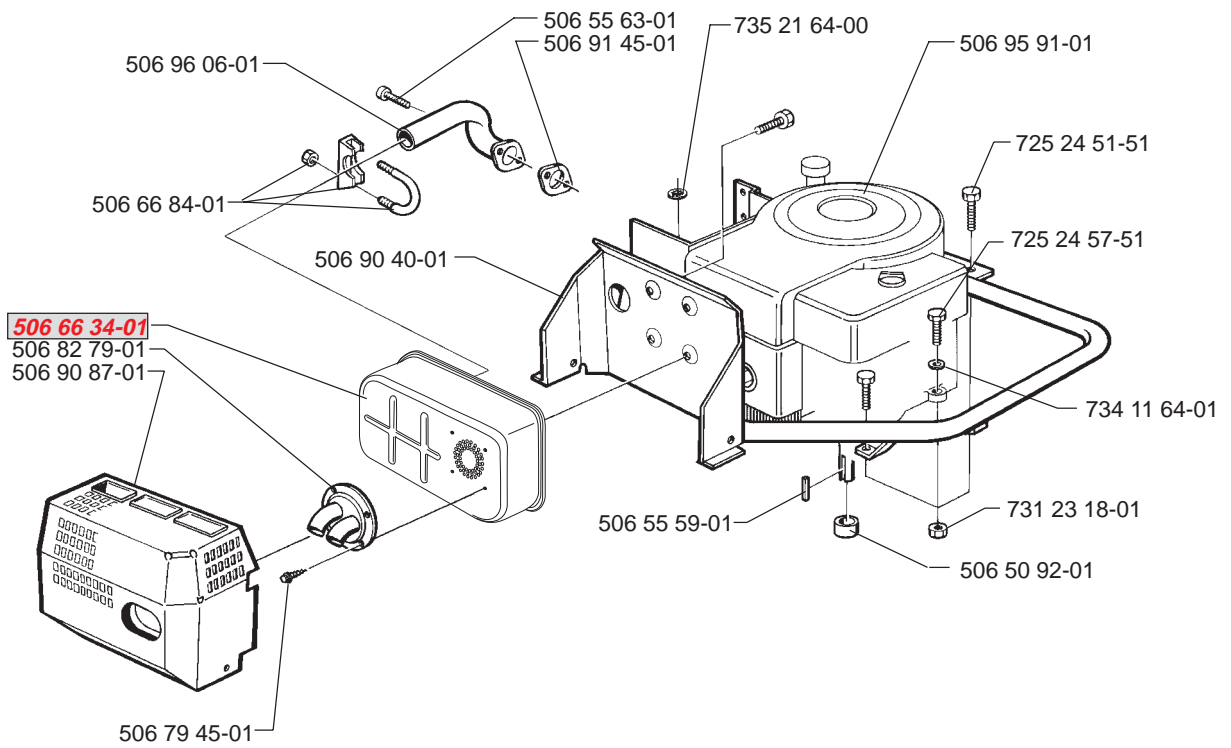

Rider 16 H

Spare parts	Replaces	
Ersatzteile	Ersetzt	
Pièces détachées	Remplace	
Reserve onderdelen	Vervangt	
Repuestos	Reemplaza	
Reservdelar	Ersätter	106 25 74-61

A

B

***compl 506 98 46-02**

XXX XX XX-XX = New part

D

15,5 hp B & S Diamond plus

xxx xx xx-xx = New part

E

xxx xx xx-xx = New part

G

xxx xx xx-xx = New part

F

xxx xx xx-xx = New part

C

xxx xx xx-xx = New part

K

X BioClip 90

xxx xx xx-xx = New part

T Rear 97, BioClip 103

V Side 97