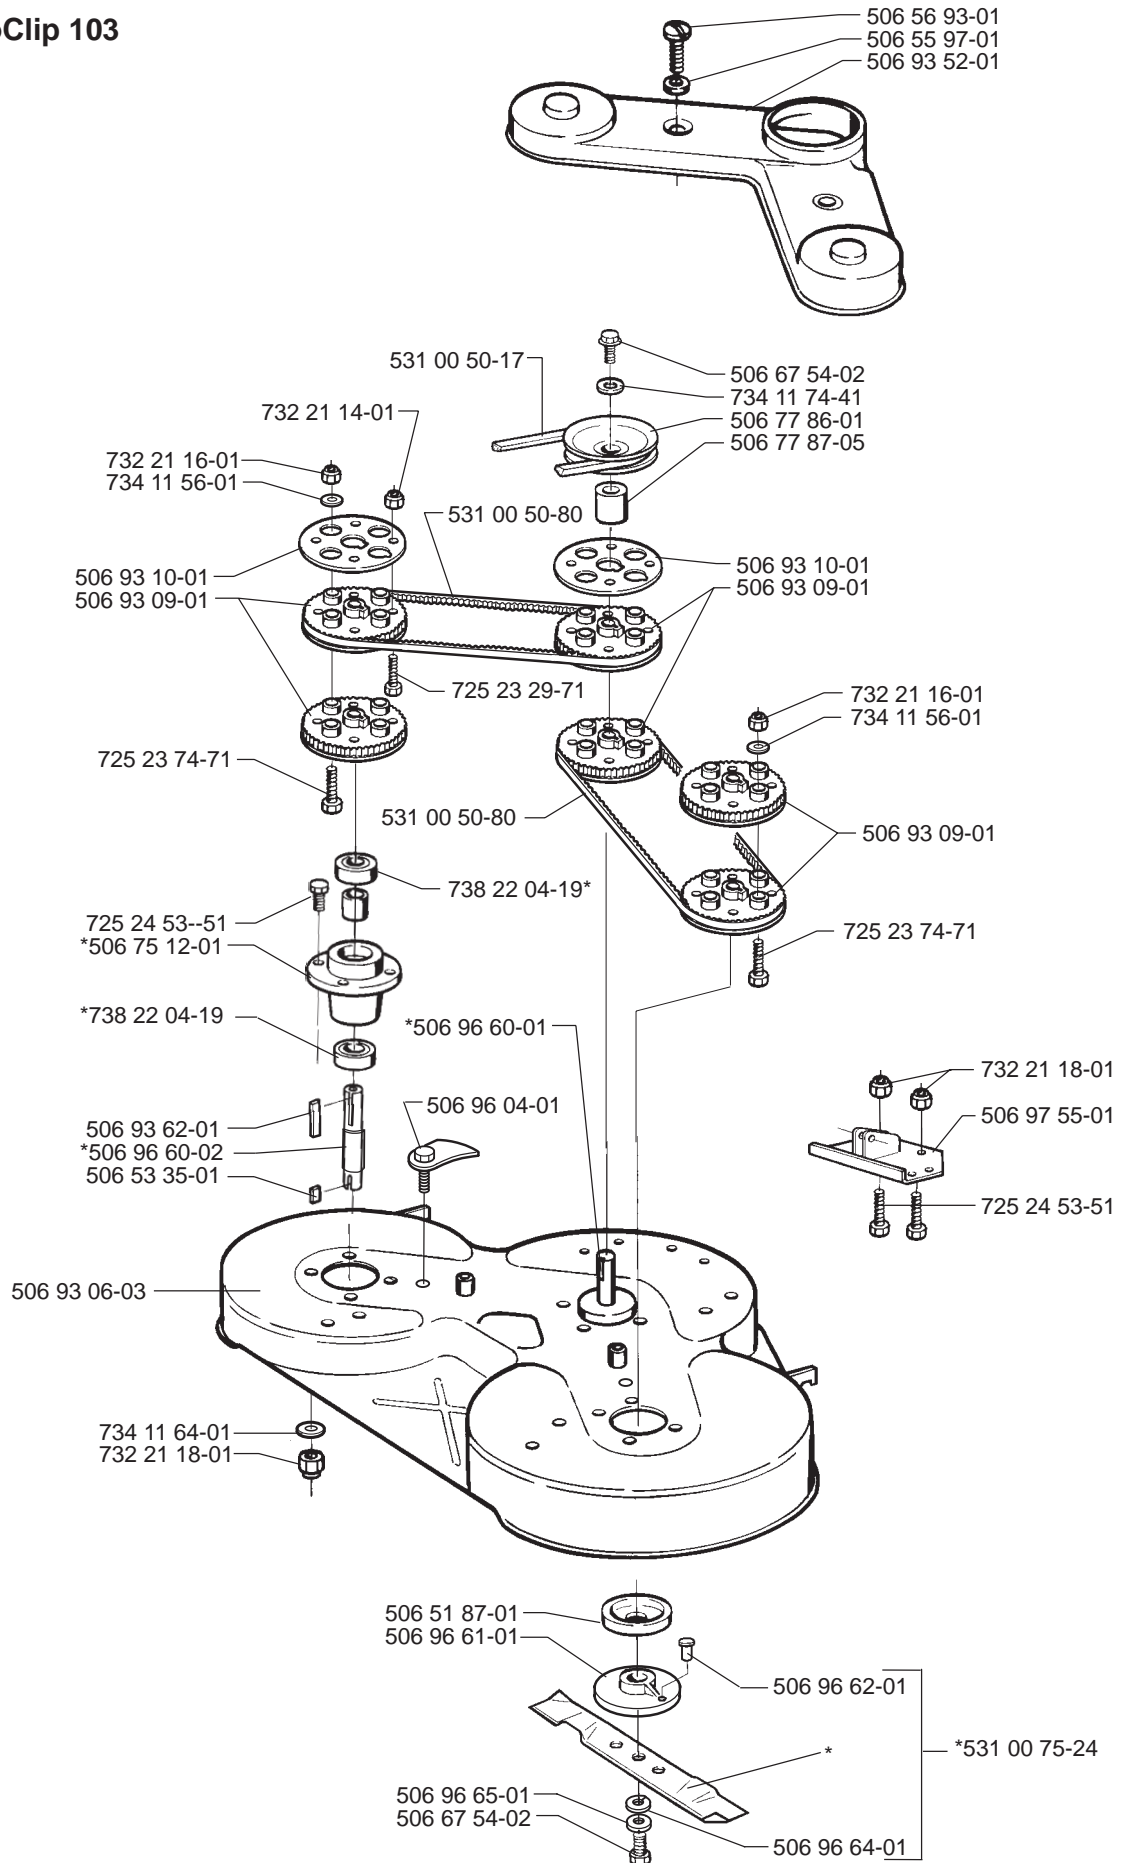

Rider 16 H

Spare parts	Replaces	
Ersatzteile	Ersetzt	
Pièces détachées	Remplace	
Reserve onderdelen	Vervangt	
Repuestos	Reemplaza	
Reservdelar	Ersätter	106 25 74-61

A

B

***compl 506 98 46-02**

XXX XX XX-XX = New part

xxx xx xx-xx = New part

C

xxx xx xx-xx = New part

K

X BioClip 90

xxx xx xx-xx = New part

T Rear 97, BioClip 103

V Side 97

Side 97

Correction: 732 21 18-01
725 24 49-51 724 24 49-51
724 24 53-51

Correction:
725 24 53-51

xxx xx xx-xx = New part

S

*compl 506 75 11-07 (a)
 *compl 506 75 11-06 (b)

BioClip 103

(a) = Yttre. Outer. Exterieur. Äusser. Ulko.
 (b) = Mitten. Center. Centre. Zentrum. Keski.

xxx xx xx-xx = New part

Y**BioClip 90**

xxx xx xx-xx = New part

Free Manuals Download Website

<http://myh66.com>

<http://usermanuals.us>

<http://www.somanuals.com>

<http://www.4manuals.cc>