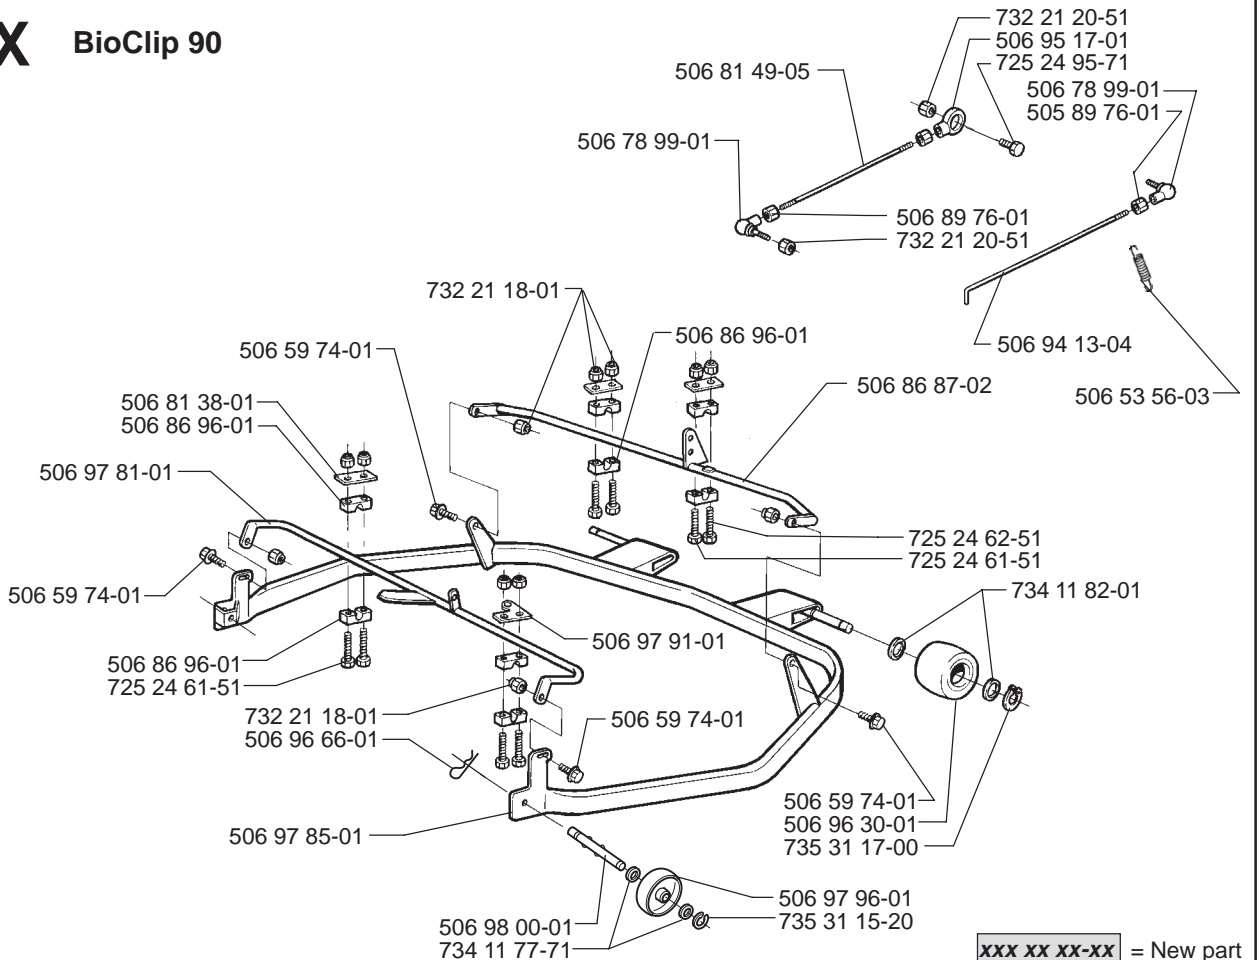

xxx xx xx-xx = New part

C

xxx xx xx-xx = New part

K

X BioClip 90

xxx xx xx-xx = New part

T Rear 97, BioClip 103

V Side 97

Side 97

Correction: 732 21 18-01
725 24 49-51 724 24 49-51
724 24 53-51

Correction:
725 24 53-51

xxx xx xx-xx = New part

S

*compl 506 75 11-07 (a)
 *compl 506 75 11-06 (b)

BioClip 103

(a) = Yttre. Outer. Exterieur. Äusser. Ulko.
 (b) = Mitten. Center. Centre. Zentrum. Keski.