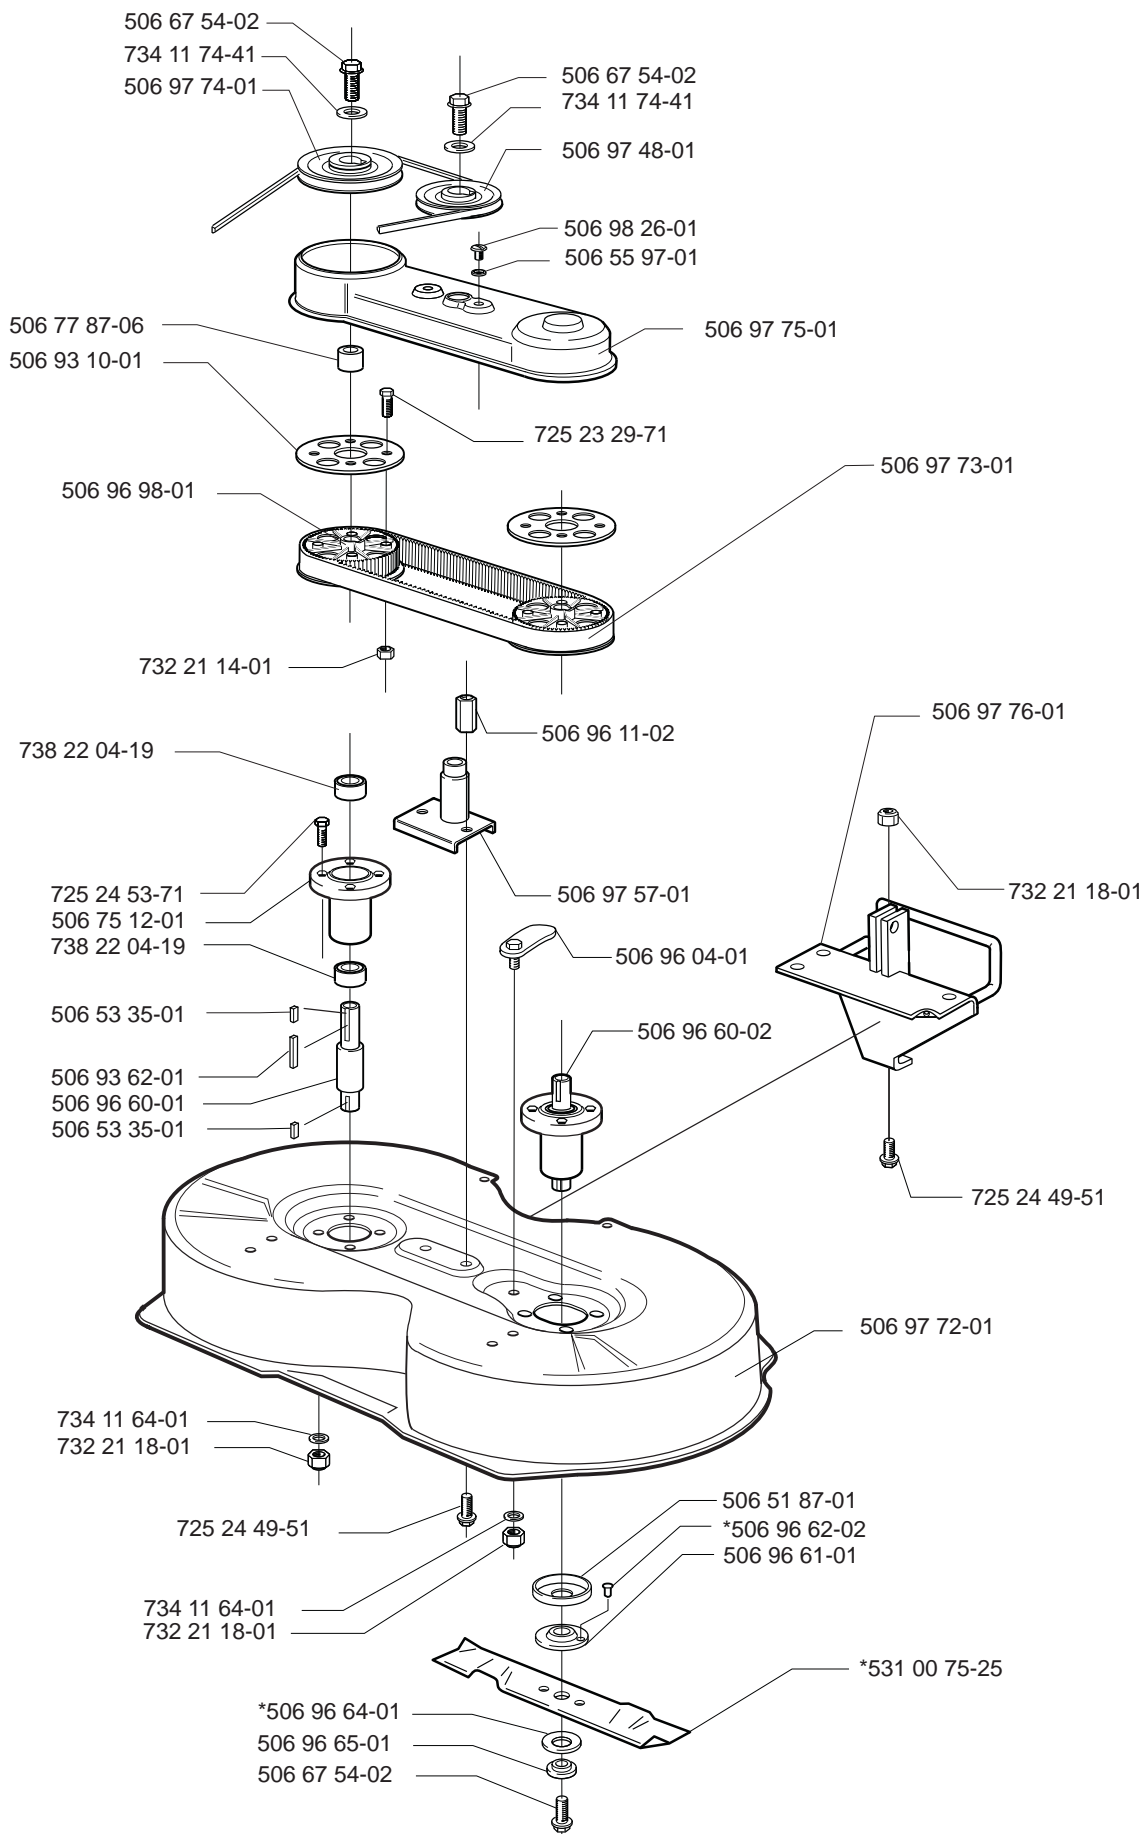

Y

BioClip 90

xxx xx xx-xx = New part