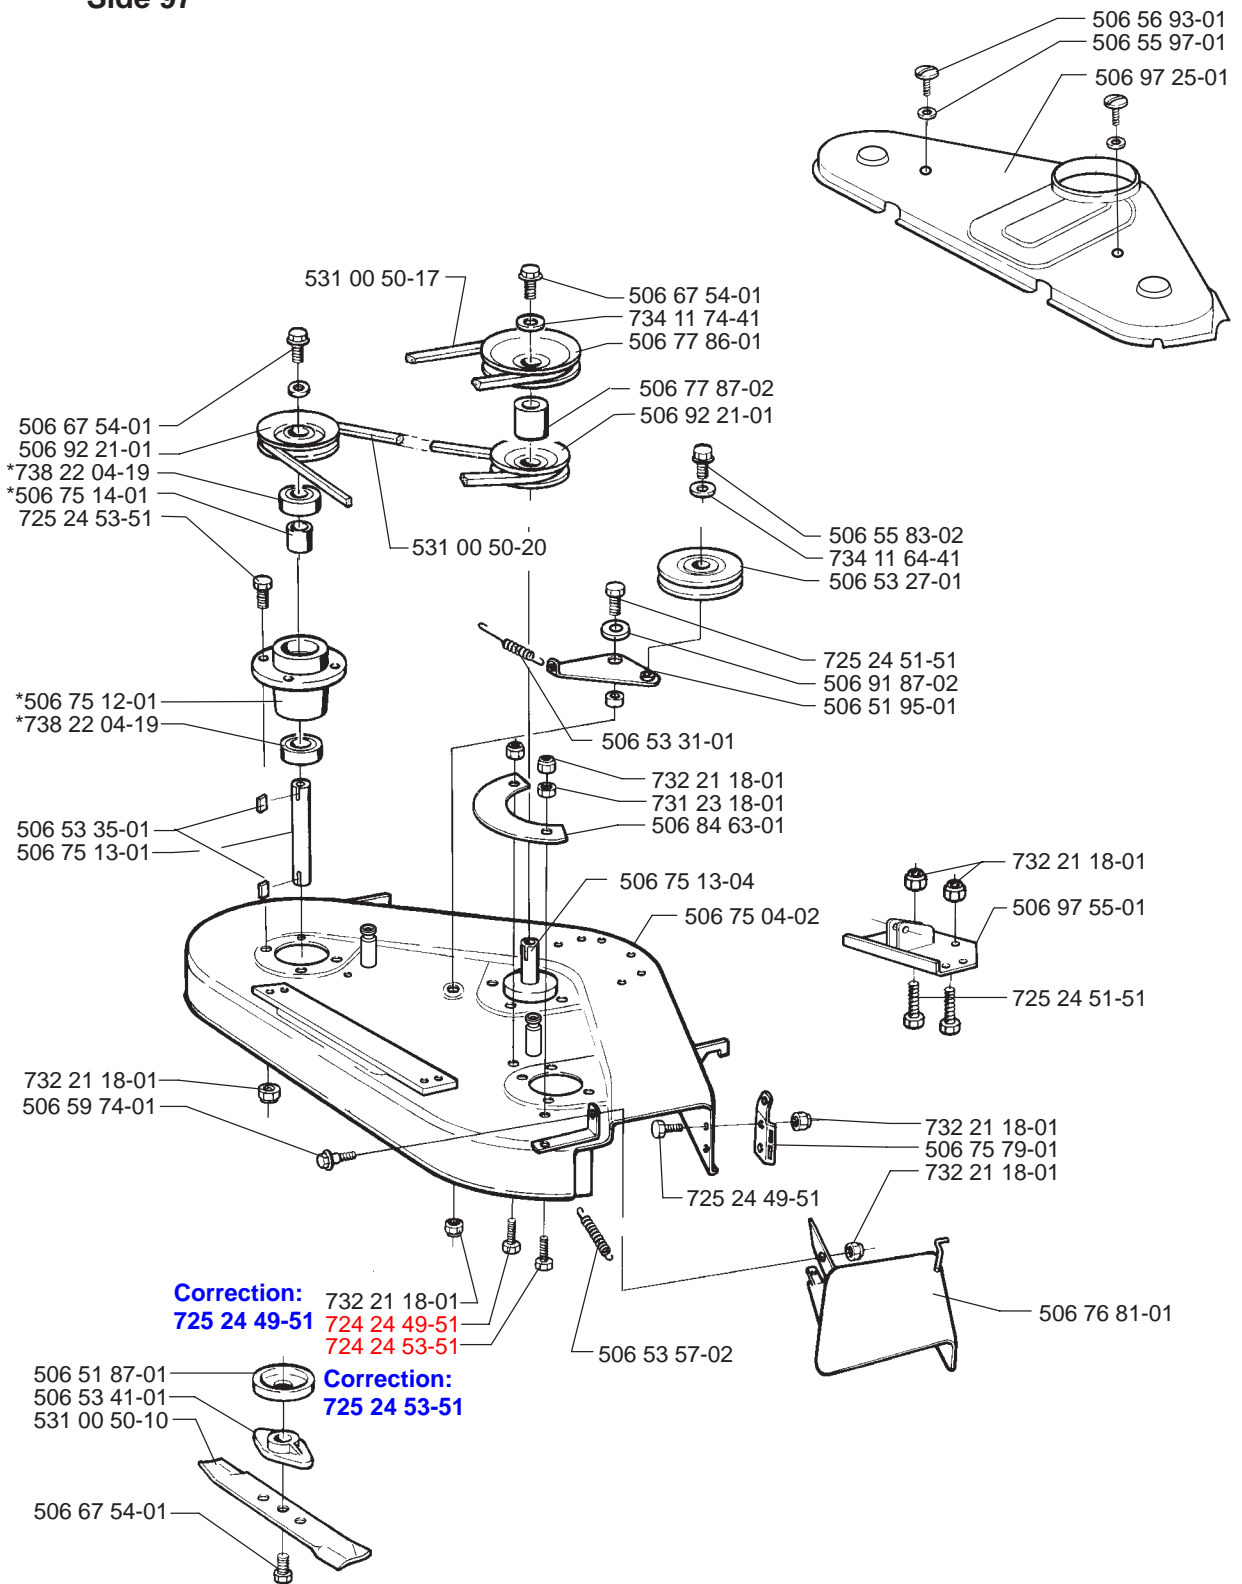

xxx xx xx-xx = New part

C

xxx xx xx-xx = New part

K

X BioClip 90

xxx xx xx-xx = New part

T Rear 97, BioClip 103

V Side 97

Side 97

Correction: 732 21 18-01
725 24 49-51 724 24 49-51
724 24 53-51

Correction:
725 24 53-51

xxx xx xx-xx = New part

S

*compl 506 75 11-07 (a)
 *compl 506 75 11-06 (b)

BioClip 103

(a) = Yttre. Outer. Exterieur. Äusser. Ulko.
 (b) = Mitten. Center. Centre. Zentrum. Keski.