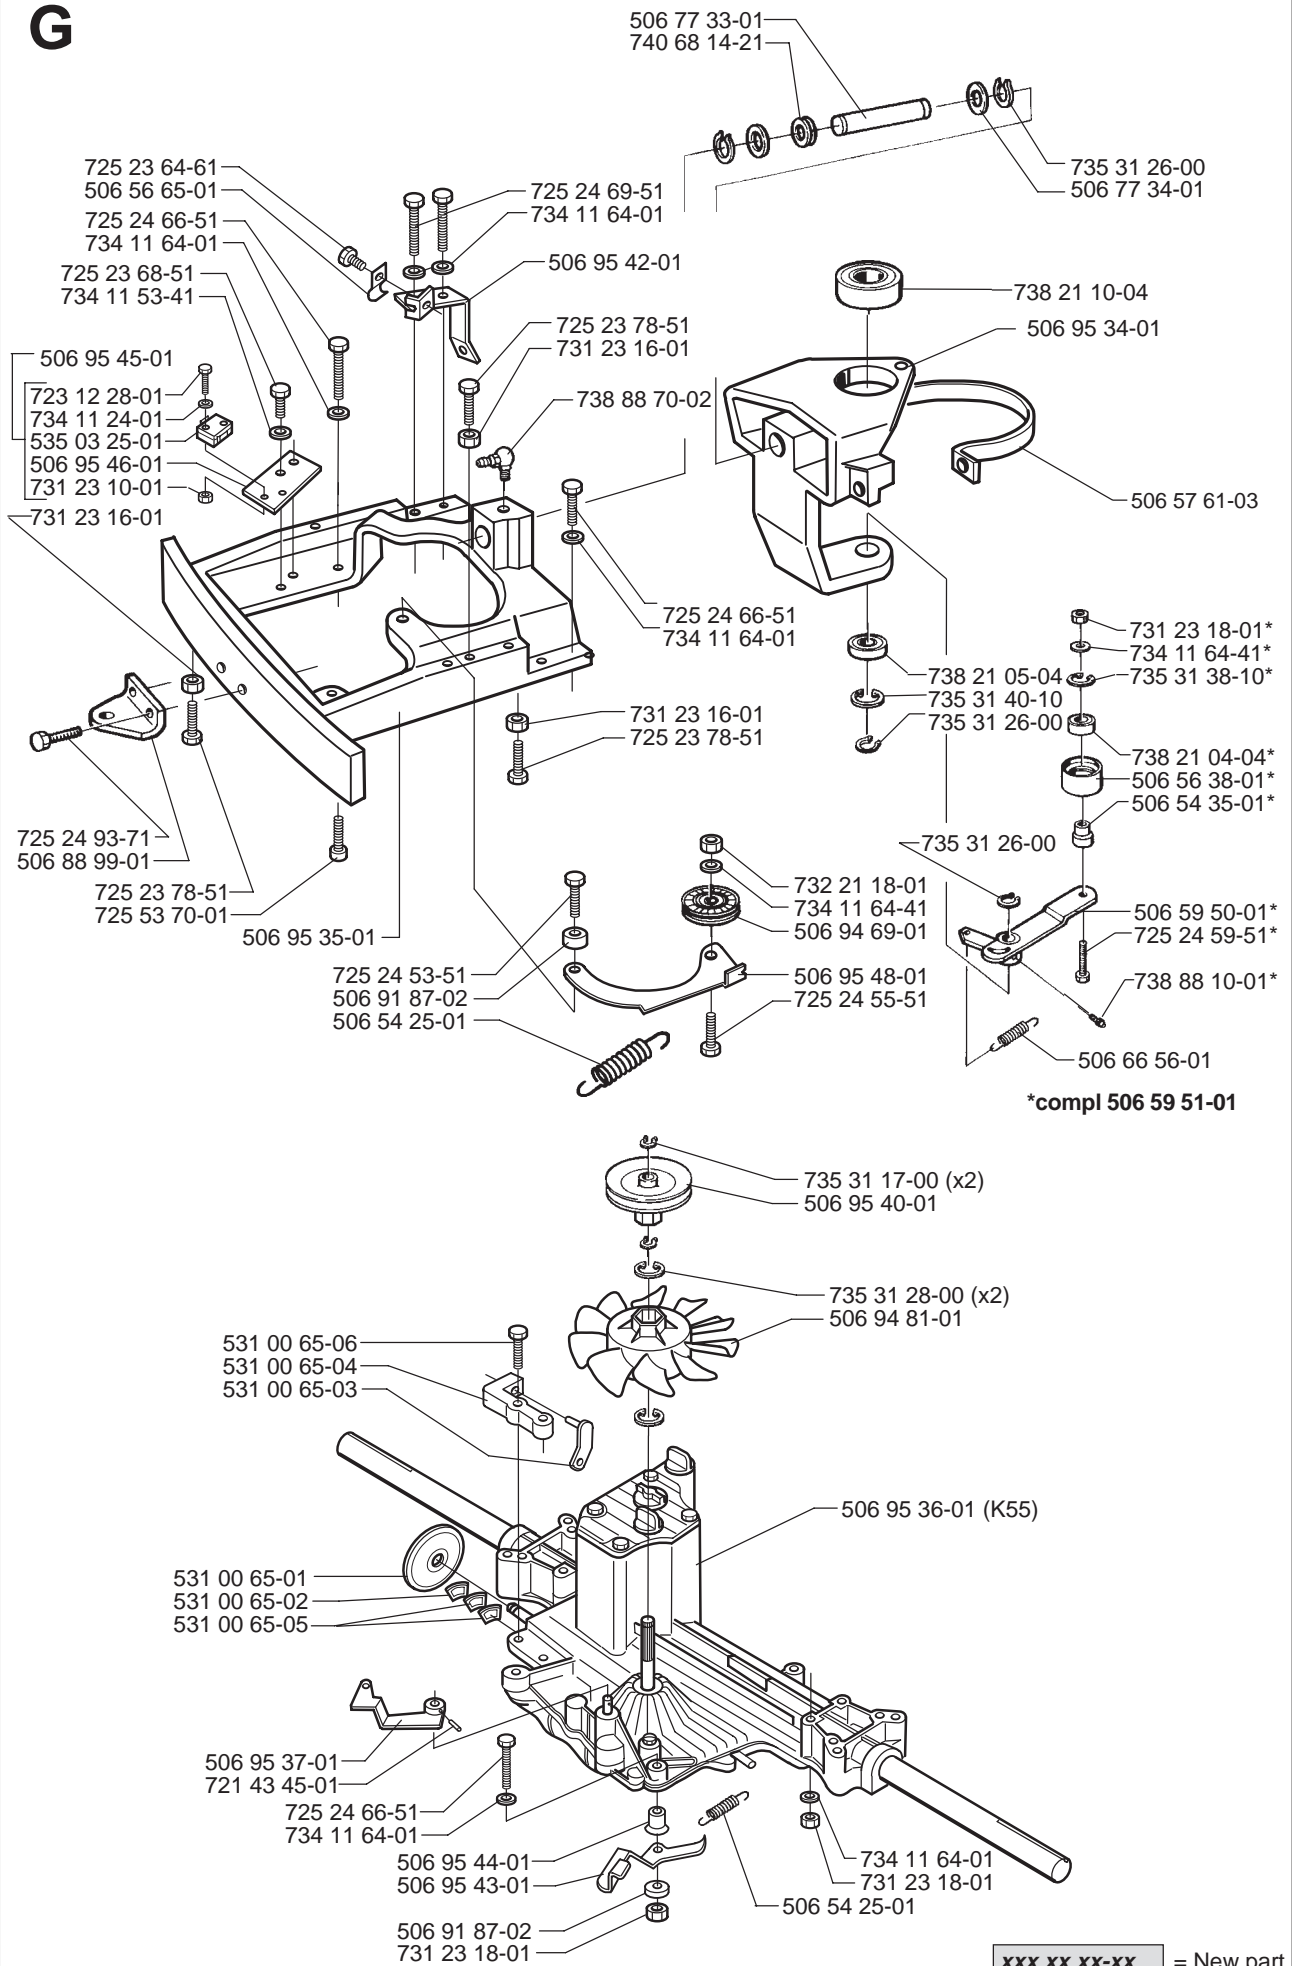

Rider 16 H

Spare parts	Replaces	
Ersatzteile	Ersetzt	
Pièces détachées	Remplace	
Reserve onderdelen	Vervangt	
Repuestos	Reemplaza	
Reservdelar	Ersätter	106 25 74-61

A

B

***compl 506 98 46-02**

XXX XX XX-XX = New part

D

15,5 hp B & S Diamond plus

xxx xx xx-xx = New part

E

xxx xx xx-xx = New part

G

xxx xx xx-xx = New part

F

xxx xx xx-xx = New part

C

xxx xx xx-xx = New part

K

X BioClip 90

xxx xx xx-xx = New part

T Rear 97, BioClip 103

V Side 97

Side 97

Correction: 732 21 18-01
725 24 49-51 724 24 49-51
724 24 53-51

Correction:
725 24 53-51

xxx xx xx-xx = New part

S

*compl 506 75 11-07 (a)
 *compl 506 75 11-06 (b)

BioClip 103

(a) = Yttre. Outer. Exterieur. Äusser. Ulko.
 (b) = Mitten. Center. Centre. Zentrum. Keski.