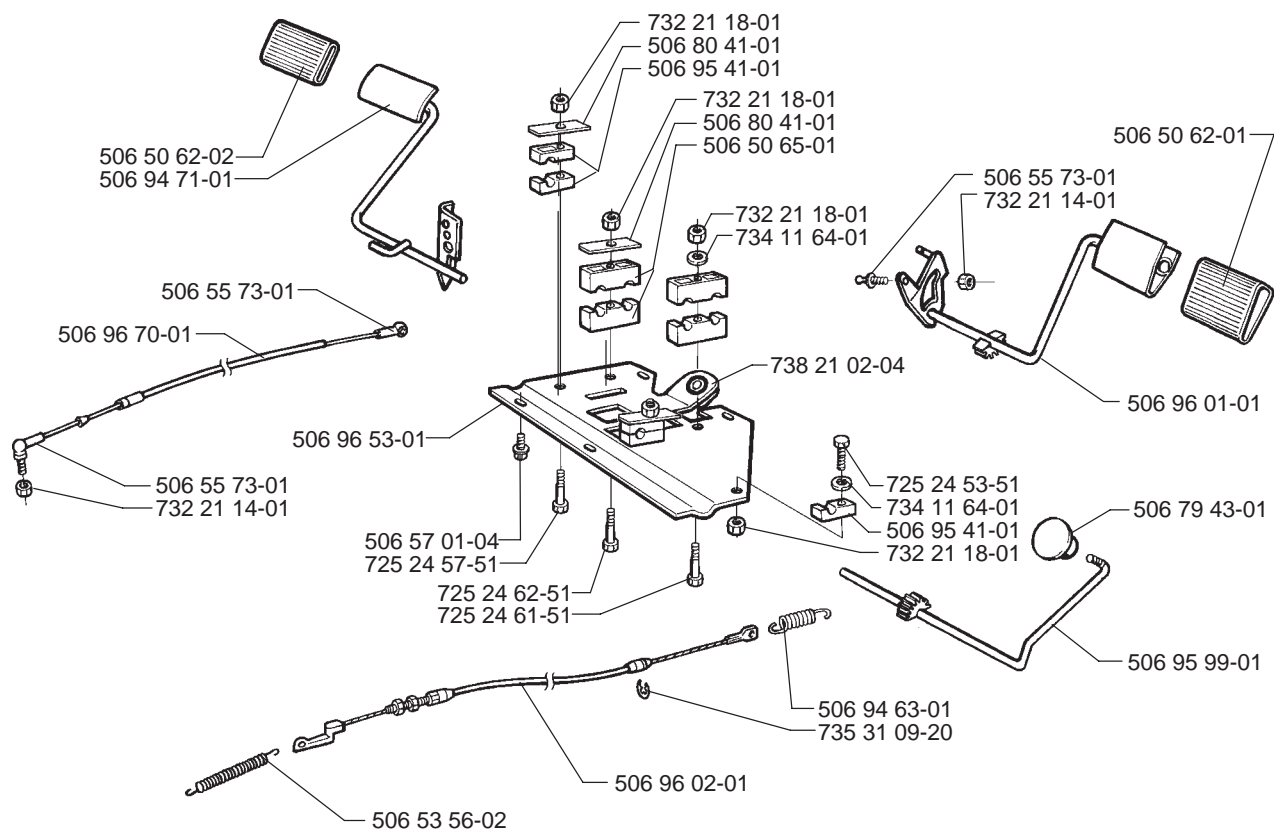

F

H

XXX XX XX-XX = New part