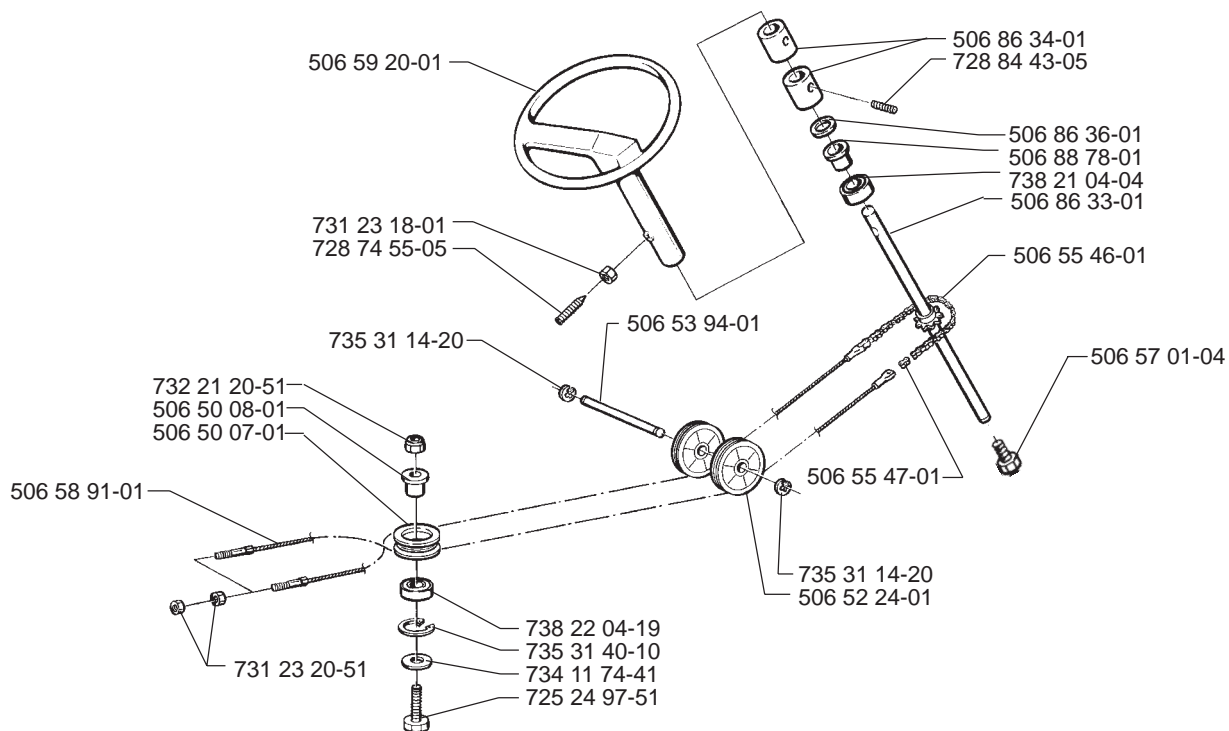

Rider 16 H

Spare parts	Replaces	
Ersatzteile	Ersetzt	
Pièces détachées	Remplace	
Reserve onderdelen	Vervangt	
Repuestos	Reemplaza	
Reservdelar	Ersätter	106 25 74-61

A

B

***compl 506 98 46-02**

XXX XX XX-XX = New part

D

15,5 hp B & S Diamond plus

xxx xx xx-xx = New part

E

xxx xx xx-xx = New part

G

xxx xx xx-xx = New part

F

xxx xx xx-xx = New part

C

xxx xx xx-xx = New part

K

X BioClip 90

xxx xx xx-xx = New part

T Rear 97, BioClip 103

V Side 97