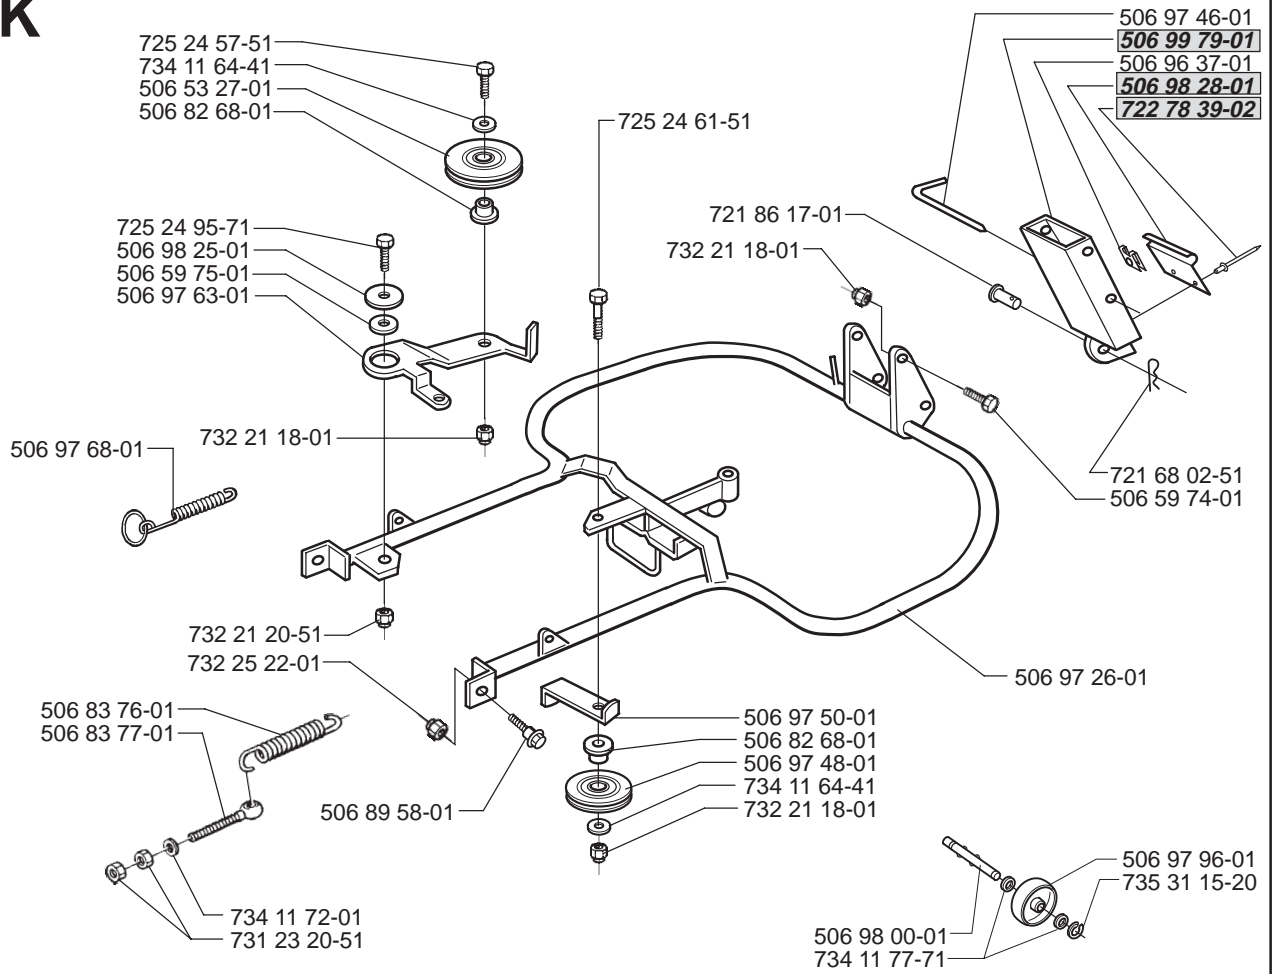

xxx xx xx-xx = New part

C

xxx xx xx-xx = New part

K

X BioClip 90

xxx xx xx-xx = New part

T Rear 97, BioClip 103

V Side 97

Side 97

Correction: 732 21 18-01
725 24 49-51 724 24 49-51
724 24 53-51

Correction:
725 24 53-51

xxx xx xx-xx = New part

S

*compl 506 75 11-07 (a)
 *compl 506 75 11-06 (b)

BioClip 103

(a) = Yttre. Outer. Exterieur. Äusser. Ulko.
 (b) = Mitten. Center. Centre. Zentrum. Keski.