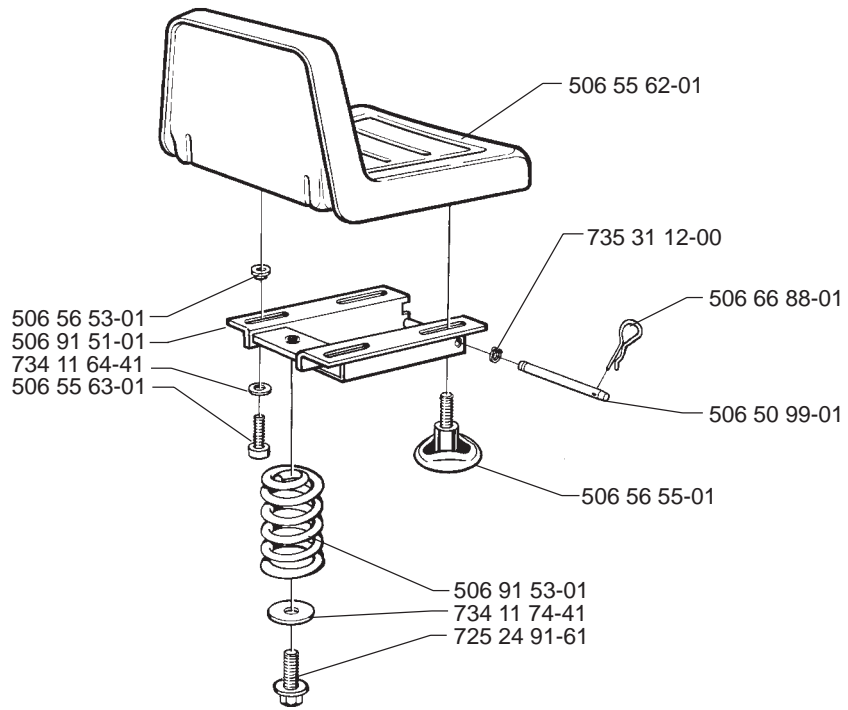

Rider 16 H

Spare parts	Replaces	
Ersatzteile	Ersetzt	
Pièces détachées	Remplace	
Reserve onderdelen	Vervangt	
Repuestos	Reemplaza	
Reservdelar	Ersätter	106 25 74-61

A

B

***compl 506 98 46-02**

XXX XX XX-XX = New part

xxx xx xx-xx = New part

C

xxx xx xx-xx = New part

K

X BioClip 90

xxx xx xx-xx = New part

T Rear 97, BioClip 103

V Side 97