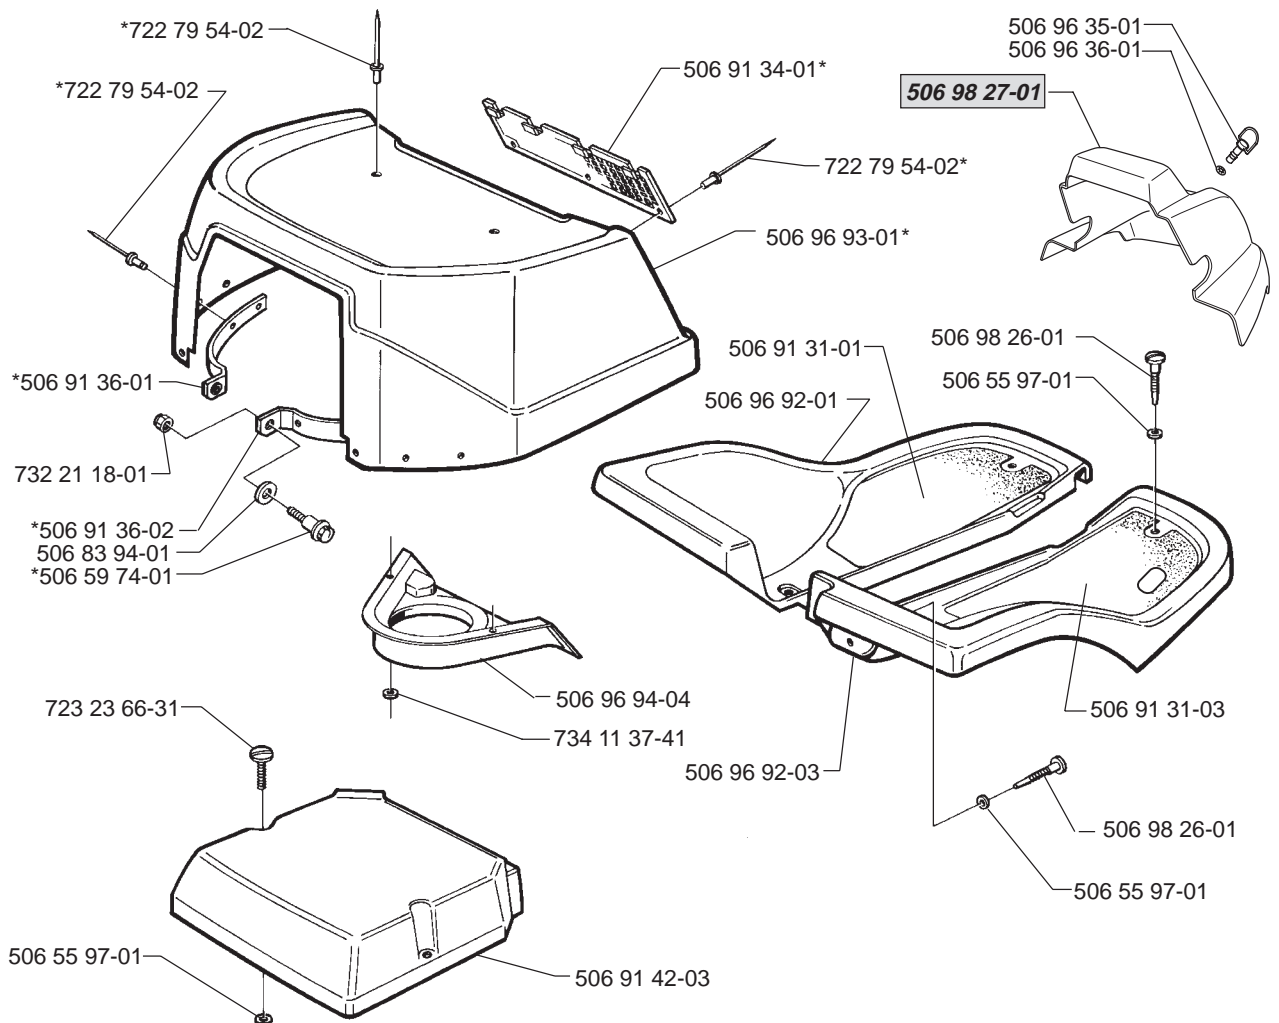

Rider 16 H

Spare parts	Replaces	
Ersatzteile	Ersetzt	
Pièces détachées	Remplace	
Reserve onderdelen	Vervangt	
Repuestos	Reemplaza	
Reservdelar	Ersätter	106 25 74-61

A

B

***compl 506 98 46-02**

XXX XX XX-XX = New part

D

15,5 hp B & S Diamond plus

xxx xx xx-xx = New part

E

xxx xx xx-xx = New part

G

xxx xx xx-xx = New part

F

xxx xx xx-xx = New part

C

xxx xx xx-xx = New part

K

X BioClip 90

xxx xx xx-xx = New part

T Rear 97, BioClip 103

V Side 97