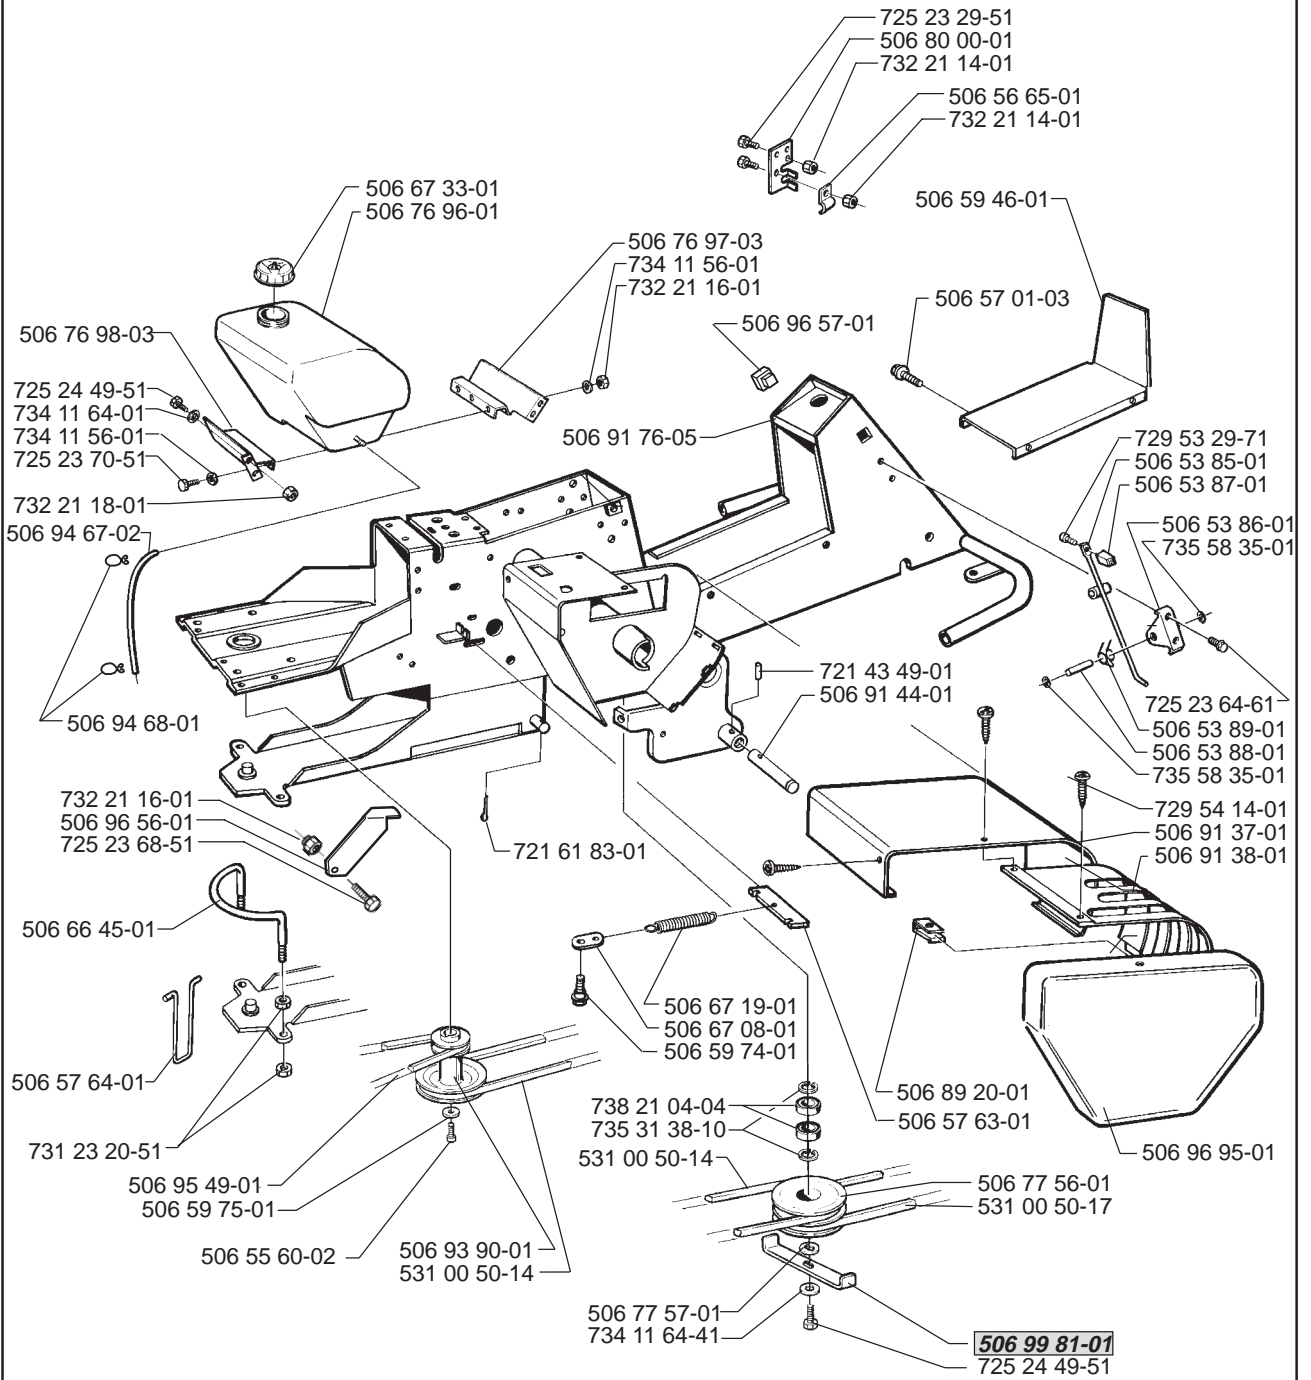

Rider 16 H

Spare parts	Replaces	
Ersatzteile	Ersetzt	
Pièces détachées	Remplace	
Reserve onderdelen	Vervangt	
Repuestos	Reemplaza	
Reservdelar	Ersätter	106 25 74-61

A

B

***compl 506 98 46-02**

XXX XX XX-XX = New part

D

15,5 hp B & S Diamond plus

xxx xx xx-xx = New part

E

xxx xx xx-xx = New part

G

xxx xx xx-xx = New part

F

xxx xx xx-xx = New part

C

xxx xx xx-xx = New part

K

X BioClip 90

xxx xx xx-xx = New part

T Rear 97, BioClip 103

V Side 97